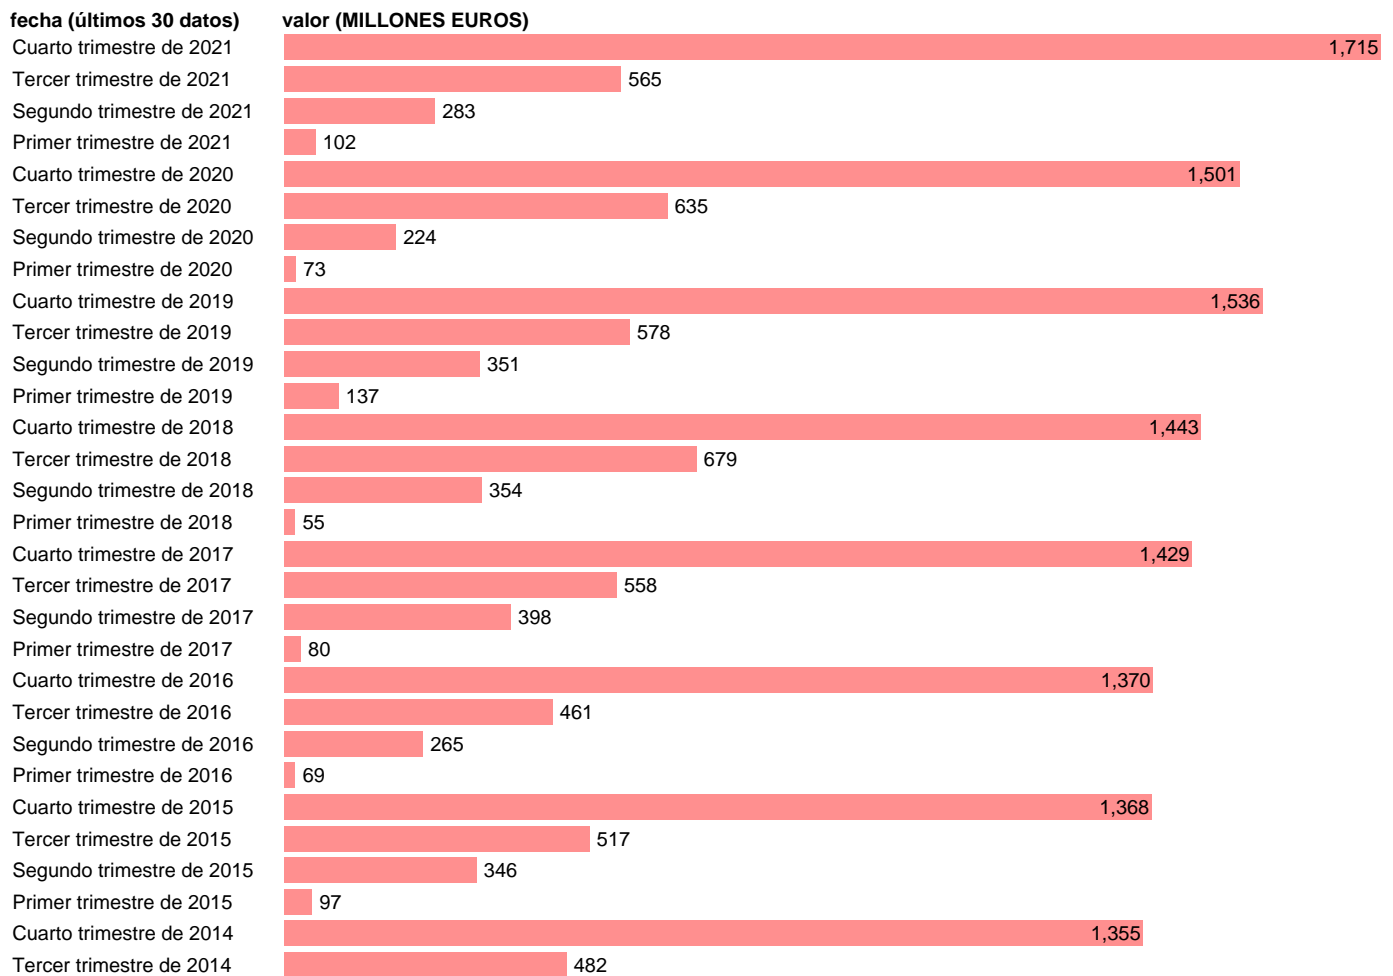

TOTAL CC.AA.-EMP.CAP.- TRANSFERENCIAS DE CAPITAL ENTRE AA.PP.

Estadística: [TOTAL CC.AA.-EMP.CAP.- TRANSFERENCIAS DE CAPITAL ENTRE AA.PP.](#)

Enlace permanente (Permalink): <https://tematicas.org/M1/772t002231/>

Notas: **DATOS ACUMULADOS AL FINAL DEL PERIODO SEC 2010. BASE 2010. CÓDIGO D.9P_S.13**

Fuente: **IGAE E INE.**
Frecuencia: **Trimestral.**
Unidades: **MILLONES EUROS.**

Datos disponibles desde **Cuarto trimestre de 1994** hasta **Cuarto trimestre de 2021**.
Valor más alto alcanzado en Cuarto trimestre de 2008: **4463**.
Valor más bajo alcanzado en Cuarto trimestre de 1994: **0**.