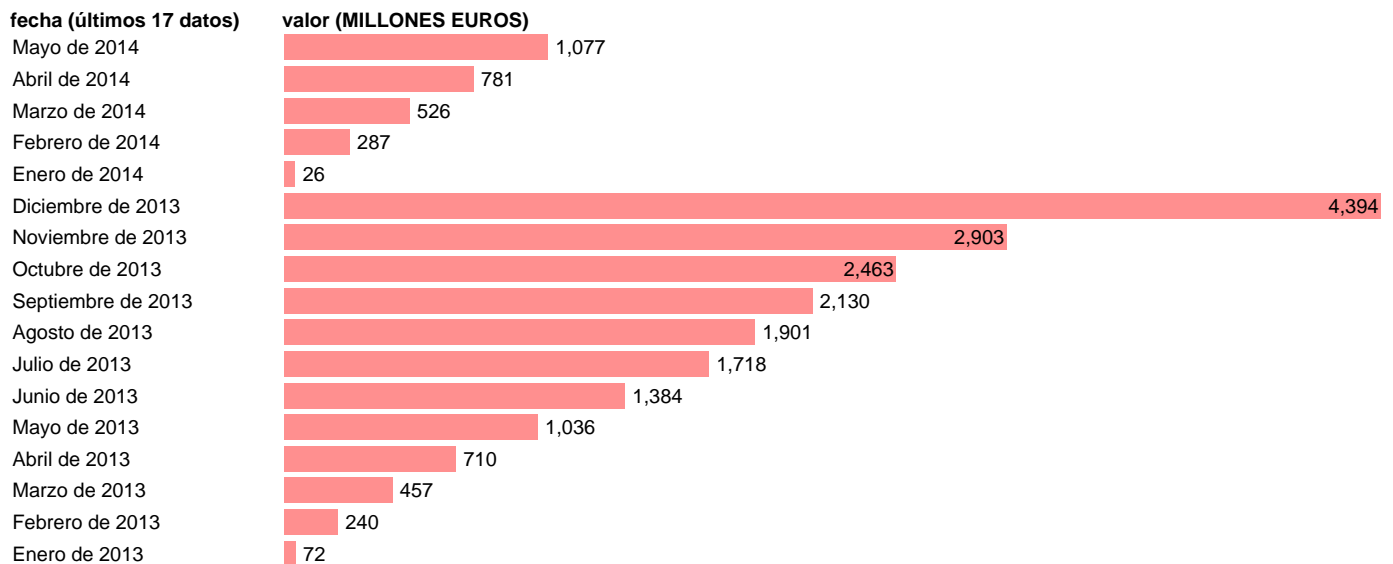

TOTAL CC.AA.-EMP.CAP.- TRANSFERENCIAS DE CAPITAL, A PAGAR

Estadística: [TOTAL CC.AA.-EMP.CAP.- TRANSFERENCIAS DE CAPITAL, A PAGAR](#)

Enlace permanente (Permalink): <https://tematicas.org/M1/7h6b2m002230/>

Notas: **DATOS ACUMULADOS AL FINAL DEL PERIODO SEC 95. BASE 2008 - CÓDIGO D.9**

Fuente: **IGAE.**

Frecuencia: **Mensual.**

Unidades: **MILLONES EUROS.**

Datos disponibles desde **Enero de 2013** hasta **Mayo de 2014**.

Valor más alto alcanzado en Diciembre de 2013: **4394**.

Valor más bajo alcanzado en Enero de 2014: **26**.

[Pulse aquí](#) para acceder a los datos completos actualizados y a la representación gráfica estadística.