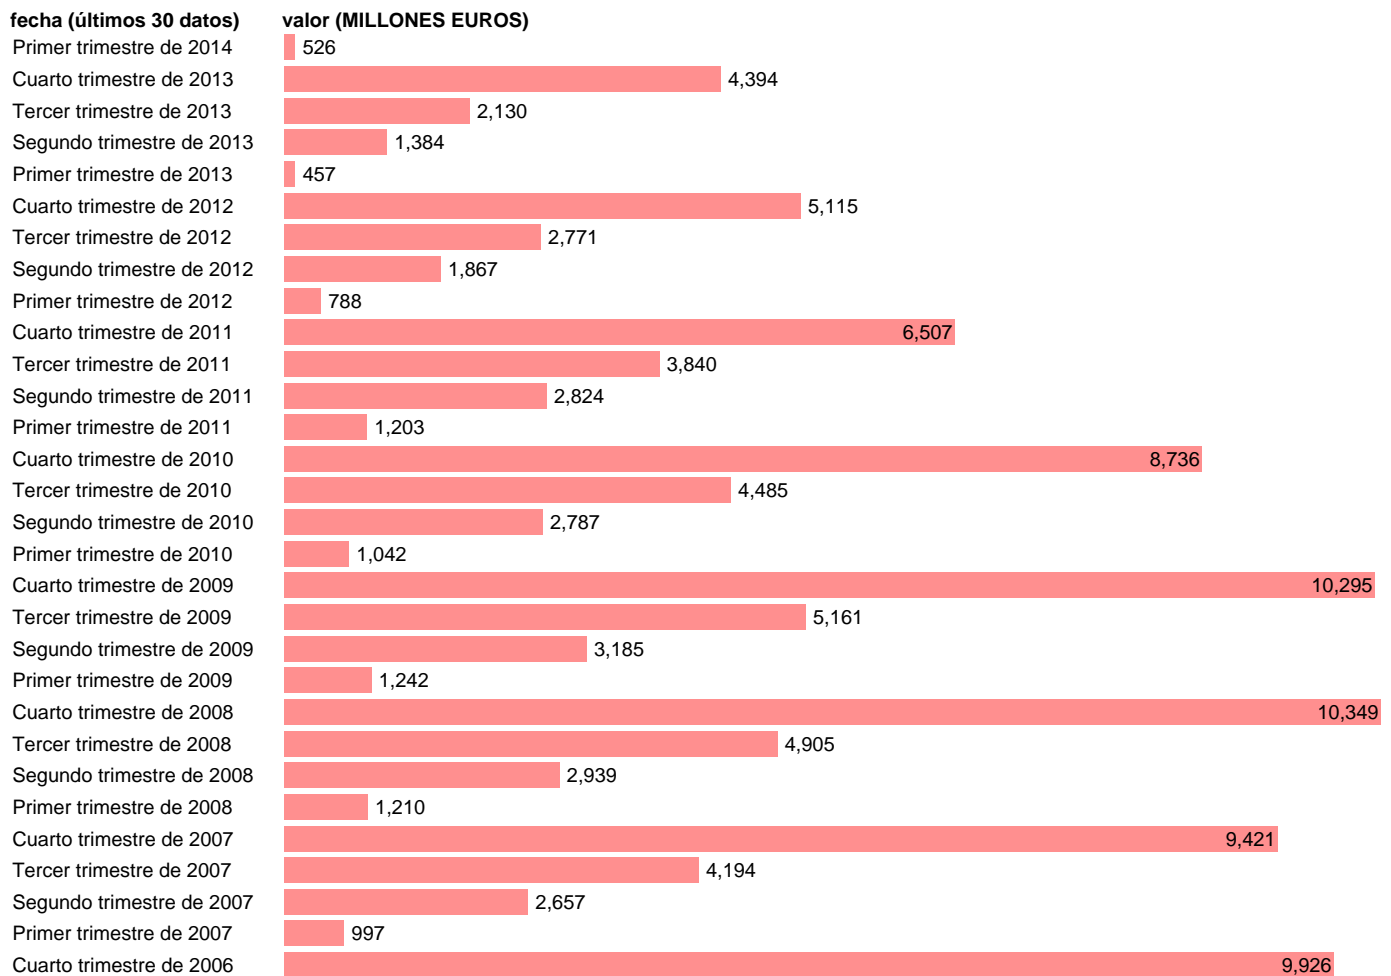

TOTAL CC.AA.-EMP.CAP.- TRANSFERENCIAS DE CAPITAL, A PAGAR

Estadística: [TOTAL CC.AA.-EMP.CAP.- TRANSFERENCIAS DE CAPITAL, A PAGAR](#)

Enlace permanente (Permalink): <https://tematicas.org/M1/7h6b2t002230/>

Notas: **DATOS ACUMULADOS AL FINAL DEL PERIODO SEC 95. BASE 2008 - CÓDIGO D.9**

Fuente: **IGAE.**

Frecuencia: **Trimestral.**

Unidades: **MILLONES EUROS.**

Datos disponibles desde **Primer trimestre de 2004** hasta **Primer trimestre de 2014.**

Valor más alto alcanzado en Cuarto trimestre de 2008: **10349.**

Valor más bajo alcanzado en Primer trimestre de 2013: **457.**

[Pulse aquí](#) para acceder a los datos completos actualizados y a la representación gráfica estadística.