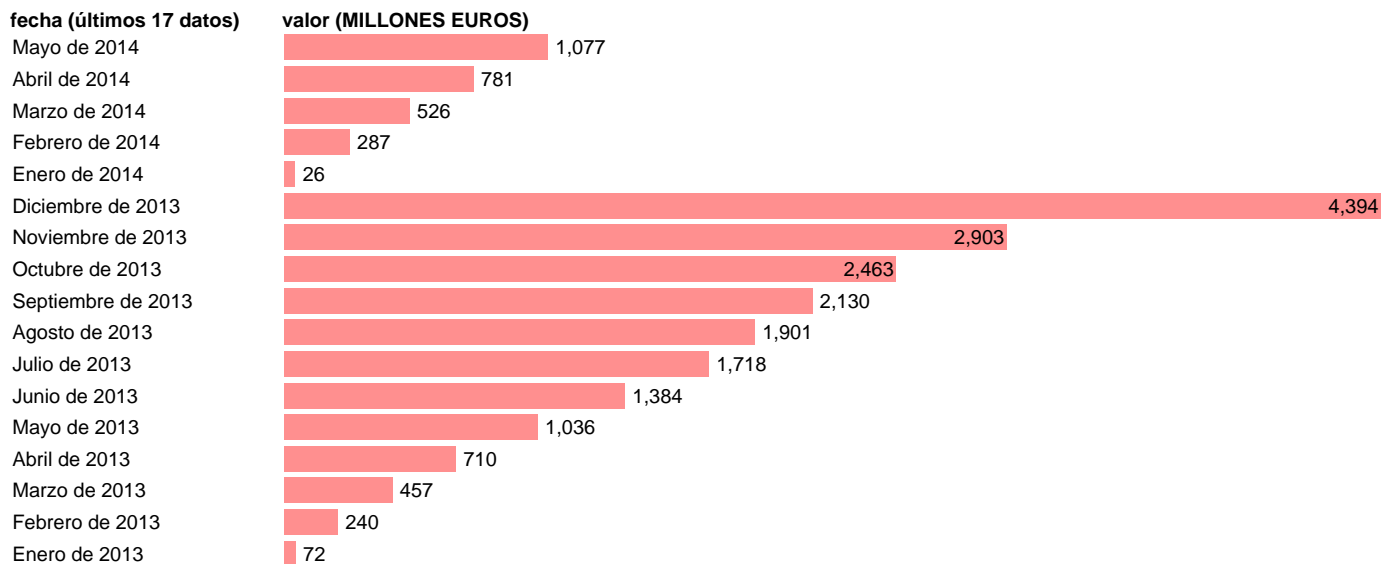

TOTAL CC.AA.-EMP.CAP.- TRANSFERENCIAS DE CAPITAL, A PAGAR

Estadística: [TOTAL CC.AA.-EMP.CAP.- TRANSFERENCIAS DE CAPITAL, A PAGAR](#)

Enlace permanente (Permalink): <https://tematicas.org/M1/76b2m002230/>

Notas: **DATOS ACUMULADOS AL FINAL DEL PERIODO SEC 95. BASE 2008 - CÓDIGO D.9**

Fuente: **IGAE E INE.**
Frecuencia: **Mensual.**
Unidades: **MILLONES EUROS.**

Datos disponibles desde **Enero de 2013** hasta **Mayo de 2014**.
Valor más alto alcanzado en Diciembre de 2013: **4394**.
Valor más bajo alcanzado en Enero de 2014: **26**.