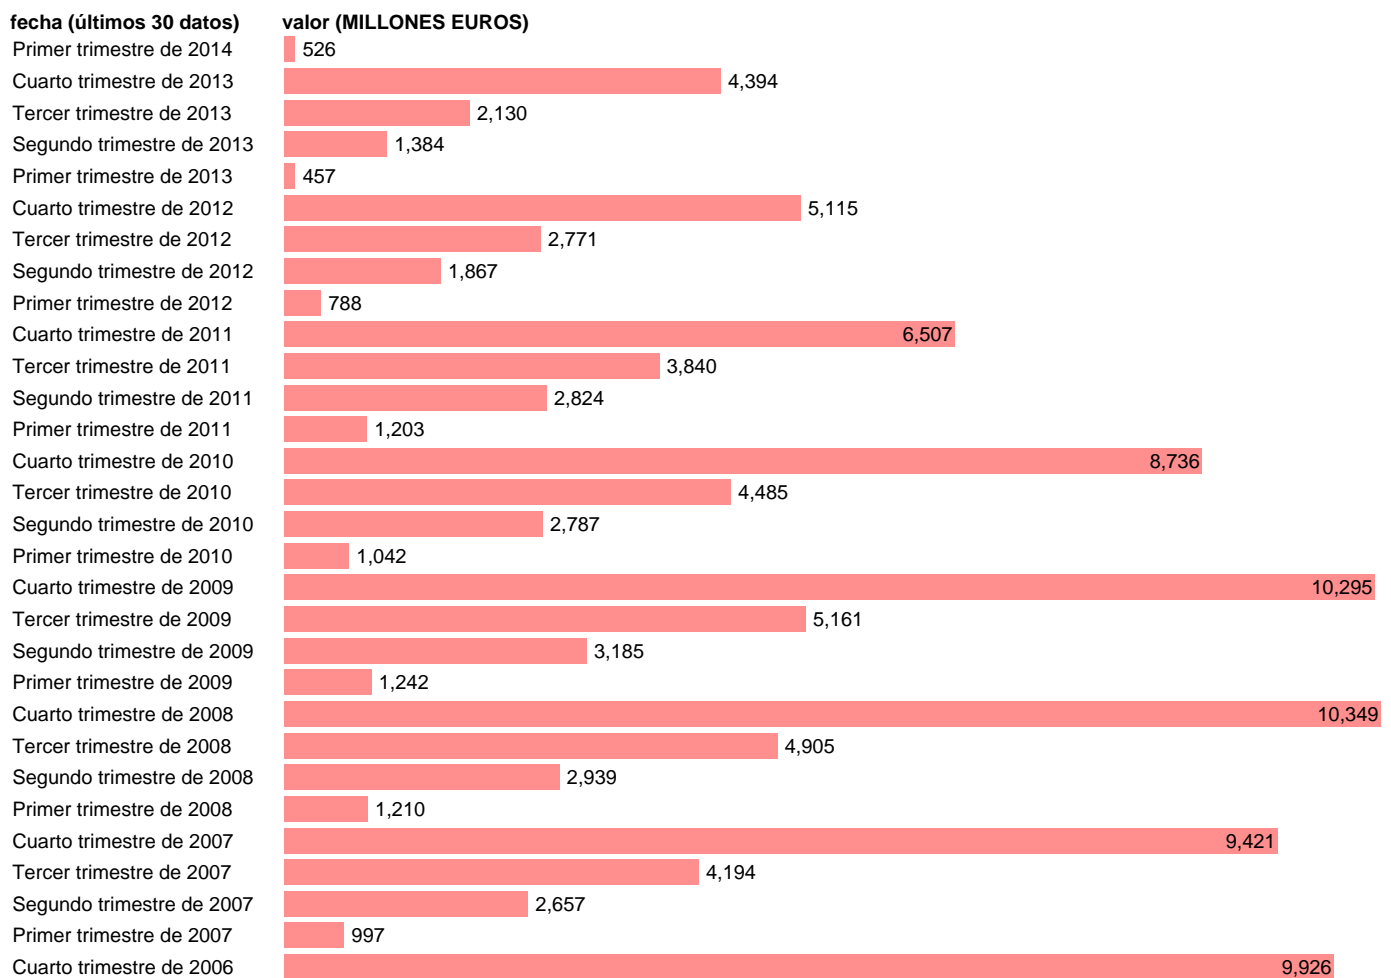

TOTAL CC.AA.-EMP.CAP.- TRANSFERENCIAS DE CAPITAL, A PAGAR

Estadística: [TOTAL CC.AA.-EMP.CAP.- TRANSFERENCIAS DE CAPITAL, A PAGAR](#)

Enlace permanente (Permalink): <https://tematicas.org/M1/76b2t002230/>

Notas: **DATOS ACUMULADOS AL FINAL DEL PERIODO SEC 95. BASE 2008 - CÓDIGO D.9**

Fuente: **IGAE E INE.**
Frecuencia: **Trimestral.**
Unidades: **MILLONES EUROS.**

Datos disponibles desde **Primer trimestre de 2004** hasta **Primer trimestre de 2014**.
Valor más alto alcanzado en Cuarto trimestre de 2008: **10349**.
Valor más bajo alcanzado en Primer trimestre de 2013: **457**.