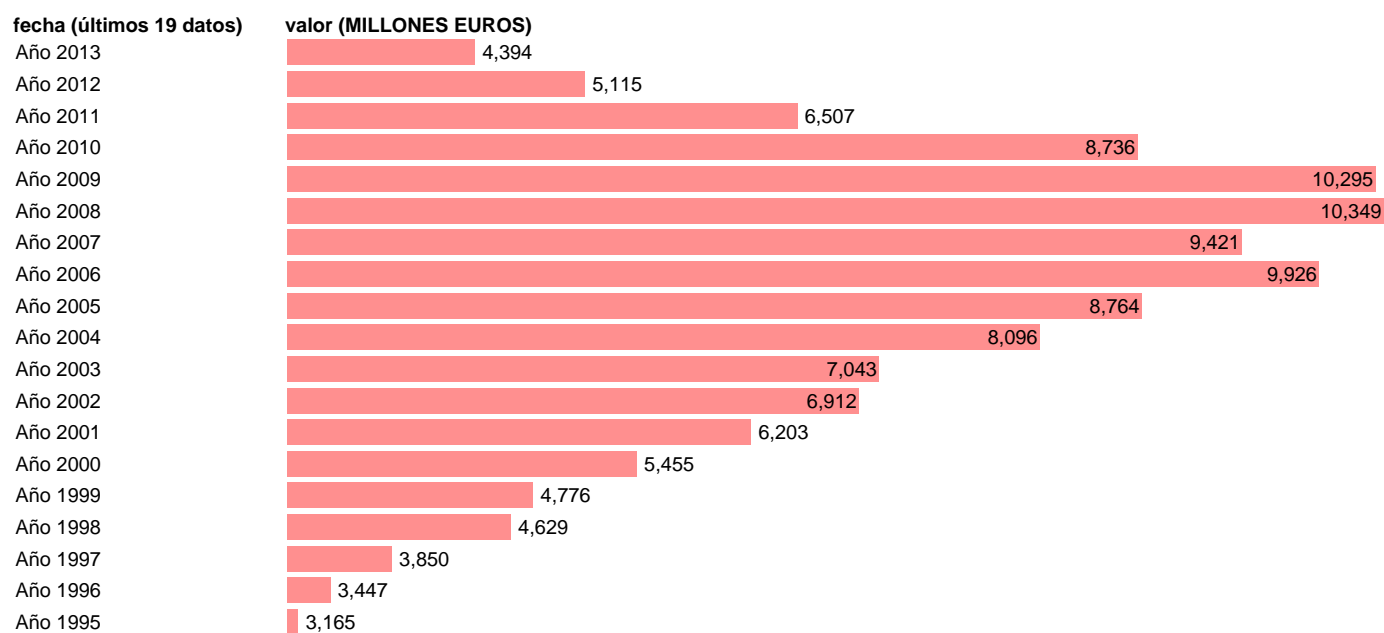

## TOTAL CC.AA.-EMP.CAP.- TRANSFERENCIAS DE CAPITAL, A PAGAR

Estadística: [TOTAL CC.AA.-EMP.CAP.- TRANSFERENCIAS DE CAPITAL, A PAGAR](#)

Enlace permanente (Permalink): <https://tematicas.org/M1/76b2a002230/>

Notas: **SEC 95. BASE 2008 - CÓDIGO D.9E**

Fuente: **IGAE E INE.**

Frecuencia: **Anual.**

Unidades: **MILLONES EUROS.**

Datos disponibles desde **Año 1995** hasta **Año 2013**.

Valor más alto alcanzado en Año 2008: **10349**.

Valor más bajo alcanzado en Año 1995: **3165**.

[Pulse aquí](#) para acceder a los datos completos actualizados y a la representación gráfica estadística.