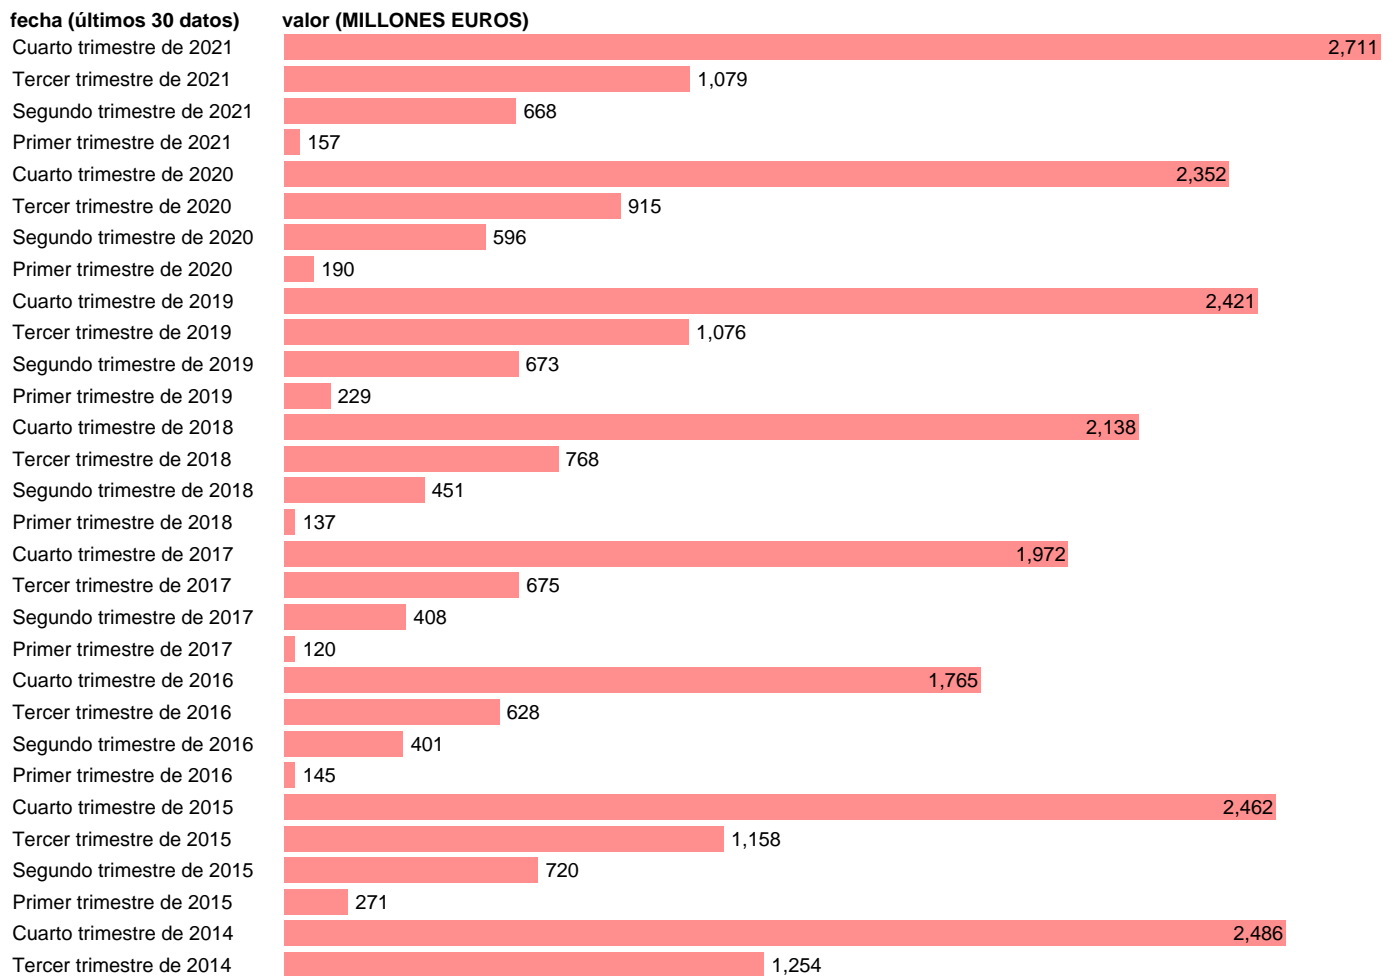

TOTAL CC.AA.-EMP.CAP.- AYUDAS A LA INVERSIÓN

Estadística: [TOTAL CC.AA.-EMP.CAP.- AYUDAS A LA INVERSIÓN](#)

Enlace permanente (Permalink): <https://tematicas.org/M1/772t002230/>

Notas: **DATOS ACUMULADOS AL FINAL DEL PERIODO SEC 2010. BASE 2010 - CÓDIGO D.92P(EXC. D.9P_S.13)**

Fuente: **IGAE E INE.**
Frecuencia: **Trimestral.**
Unidades: **MILLONES EUROS.**

Datos disponibles desde **Cuarto trimestre de 1994** hasta **Cuarto trimestre de 2021**.
Valor más alto alcanzado en Cuarto trimestre de 2009: **6157**.
Valor más bajo alcanzado en Cuarto trimestre de 1994: **0**.