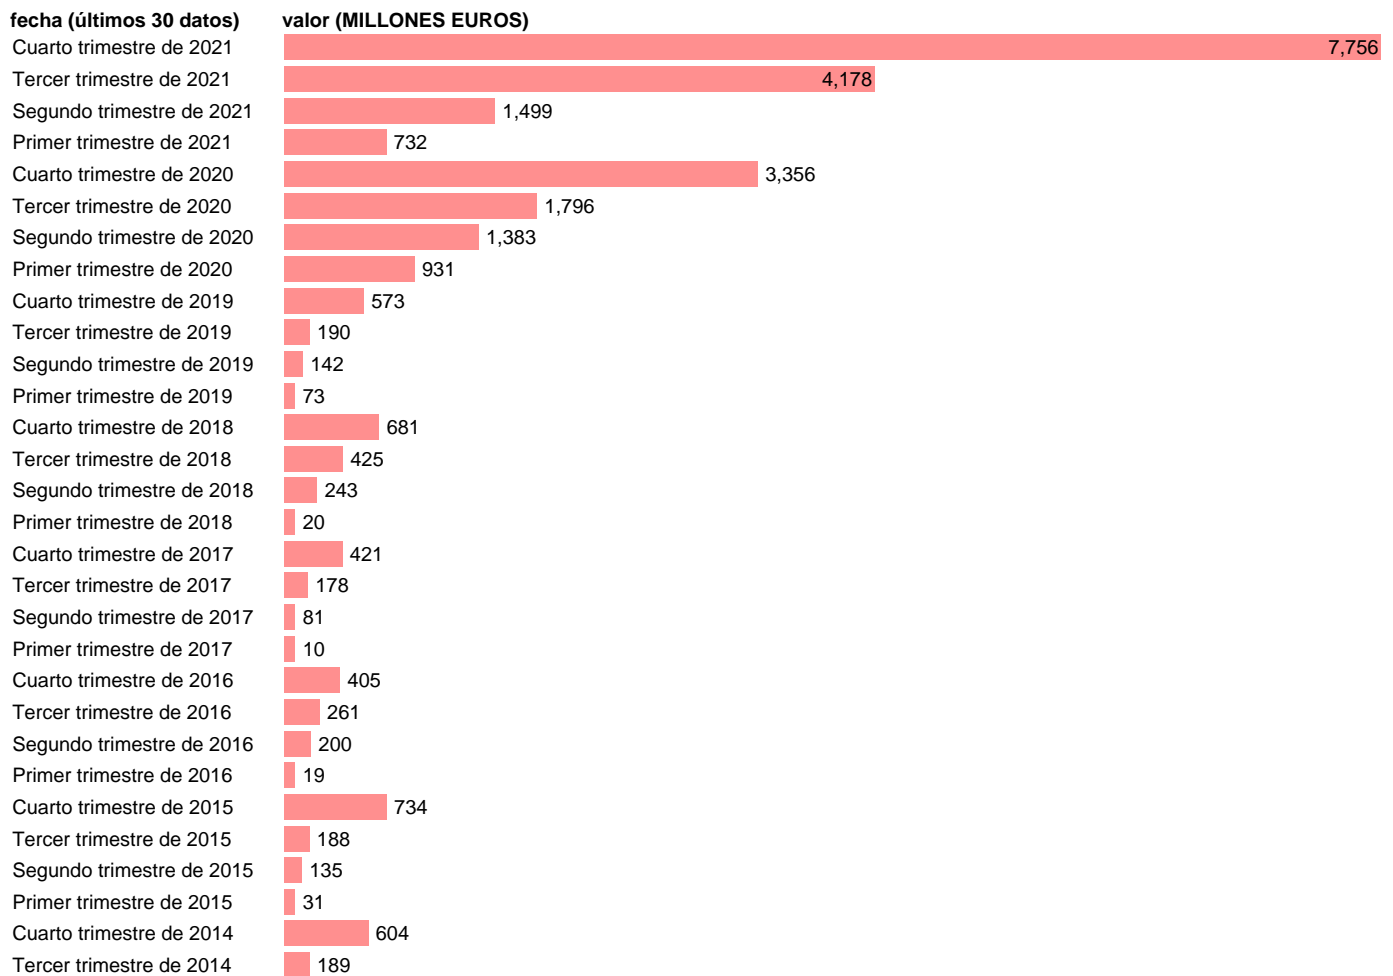

TOTAL CC.AA.-EMP.CAP.- OTRAS TRANSFERENCIAS DE CAPITAL

Estadística: [TOTAL CC.AA.-EMP.CAP.- OTRAS TRANSFERENCIAS DE CAPITAL](#)

Enlace permanente (Permalink): <https://tematicas.org/M1/772t002232/>

Notas: **DATOS ACUMULADOS AL FINAL DEL PERIODO SEC 2010. BASE 2010. CÓDIGO D.99P(EXC.D.9P_S.13)**

Fuente: **IGAE E INE.**
Frecuencia: **Trimestral.**
Unidades: **MILLONES EUROS.**

Datos disponibles desde **Cuarto trimestre de 1994** hasta **Cuarto trimestre de 2021**.
Valor más alto alcanzado en Cuarto trimestre de 2021: **7756**.
Valor más bajo alcanzado en Cuarto trimestre de 1994: **0**.