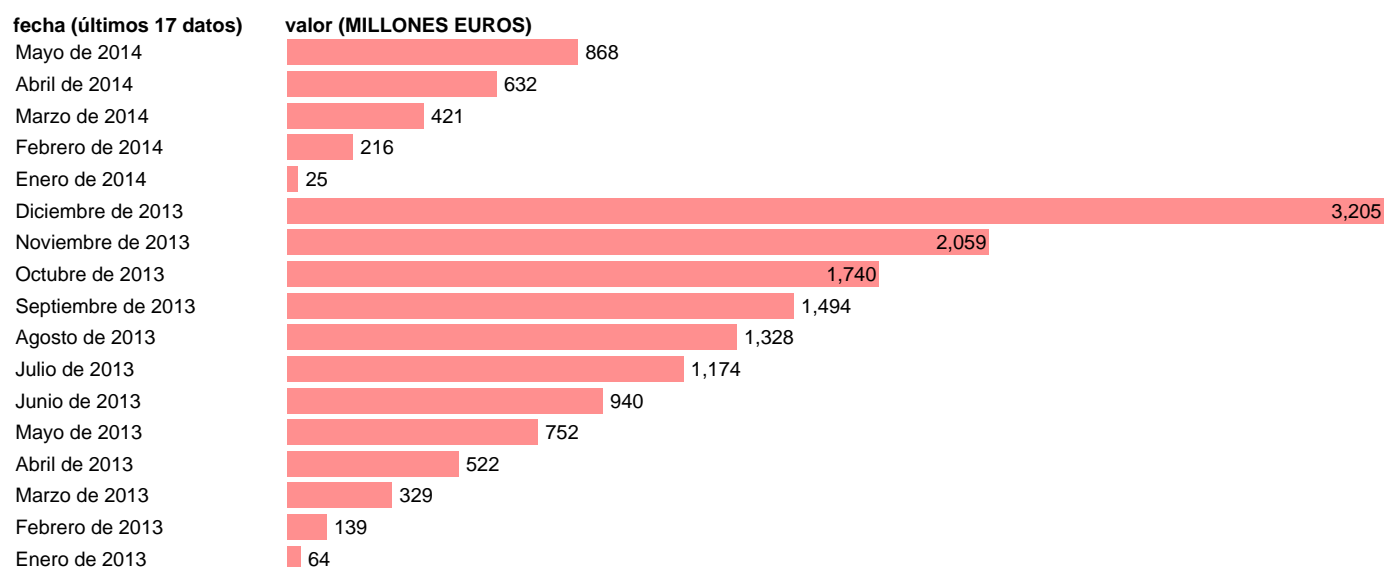

Notas: **DATOS ACUMULADOS AL FINAL DEL PERIODO SEC 95. BASE 2008**

Fuente: **IGAE.**

Frecuencia: **Mensual.**

Unidades: **MILLONES EUROS.**

Datos disponibles desde **Enero de 2013** hasta **Mayo de 2014**.

Valor más alto alcanzado en Diciembre de 2013: **3205**.

Valor más bajo alcanzado en Enero de 2014: **25**.

[Pulse aquí](#) para acceder a los datos completos actualizados y a la representación gráfica estadística.