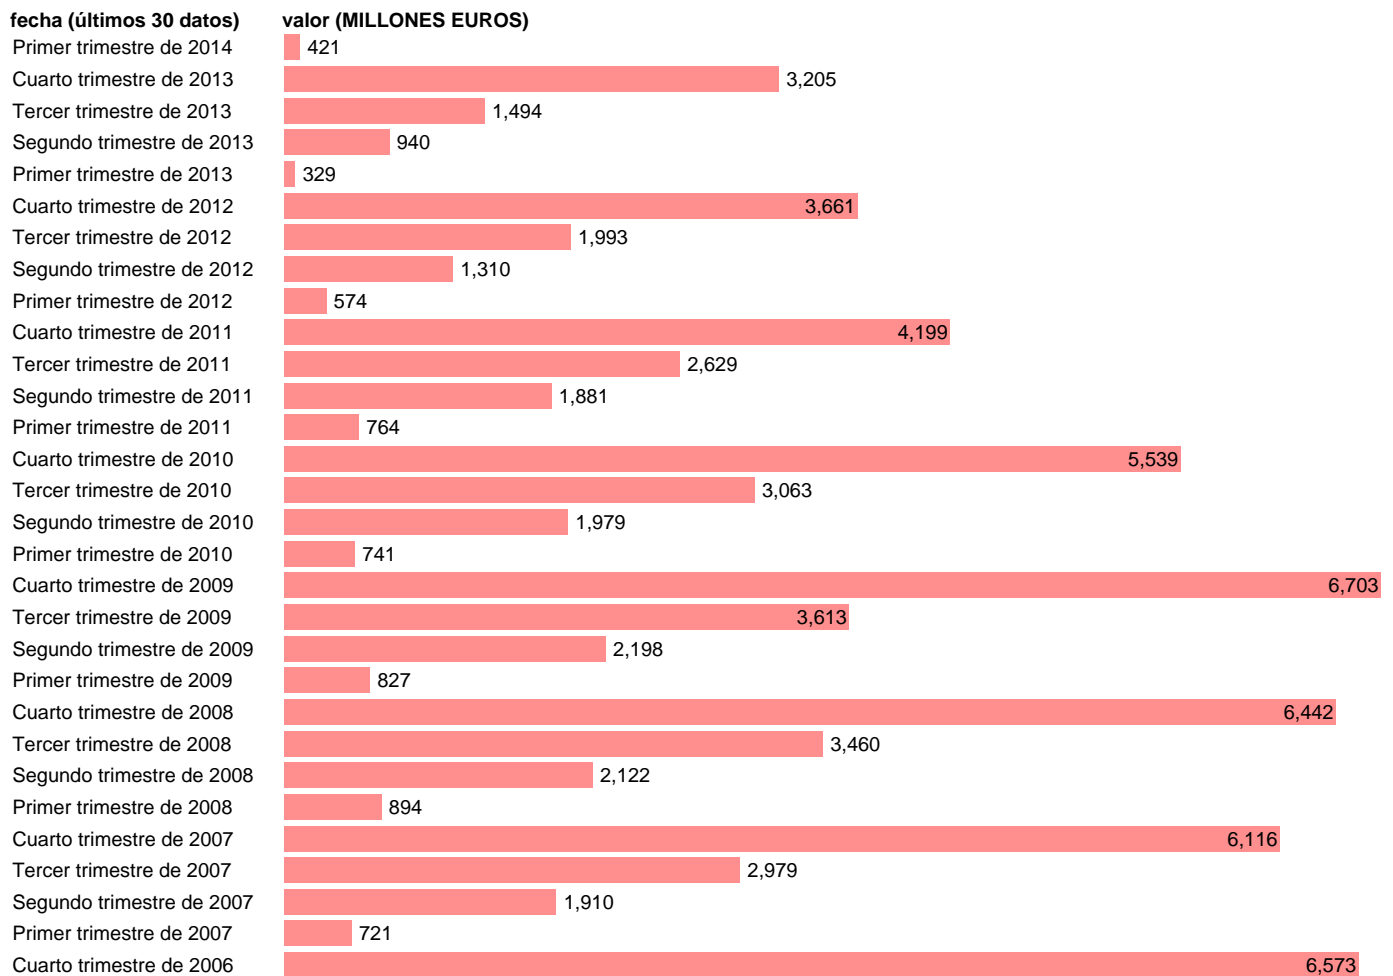

Notas: **DATOS ACUMULADOS AL FINAL DEL PERIODO SEC 95. BASE 2008**

Fuente: **IGAE.**

Frecuencia: **Trimestral.**

Unidades: **MILLONES EUROS.**

Datos disponibles desde **Primer trimestre de 2004** hasta **Primer trimestre de 2014.**

Valor más alto alcanzado en Cuarto trimestre de 2009: **6703.**

Valor más bajo alcanzado en Primer trimestre de 2013: **329.**

[Pulse aquí](#) para acceder a los datos completos actualizados y a la representación gráfica estadística.