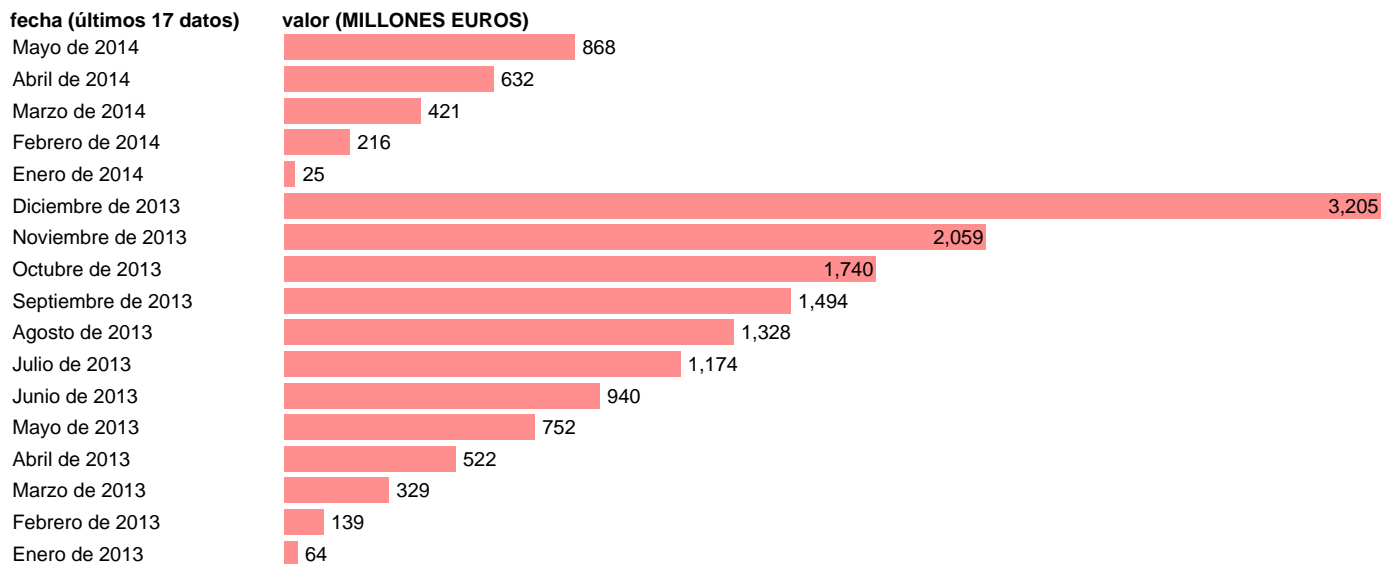

TOTAL CC.AA.-EMP.CAP.- TRANSFERENCIAS DE CAPITAL, A PAGAR, EXCEPTO ENTRE AA.PP.

Estadística: [TOTAL CC.AA.-EMP.CAP.- TRANSFERENCIAS DE CAPITAL, A PAGAR, EXCEPTO ENTRE AA.PP.](#)

Enlace permanente (Permalink): <https://tematicas.org/M1/76b2m002232/>

Notas: **DATOS ACUMULADOS AL FINAL DEL PERIODO SEC 95. BASE 2008**

Fuente: **IGAE E INE.**
Frecuencia: **Mensual.**
Unidades: **MILLONES EUROS.**

Datos disponibles desde **Enero de 2013** hasta **Mayo de 2014**.
Valor más alto alcanzado en Diciembre de 2013: **3205**.
Valor más bajo alcanzado en Enero de 2014: **25**.