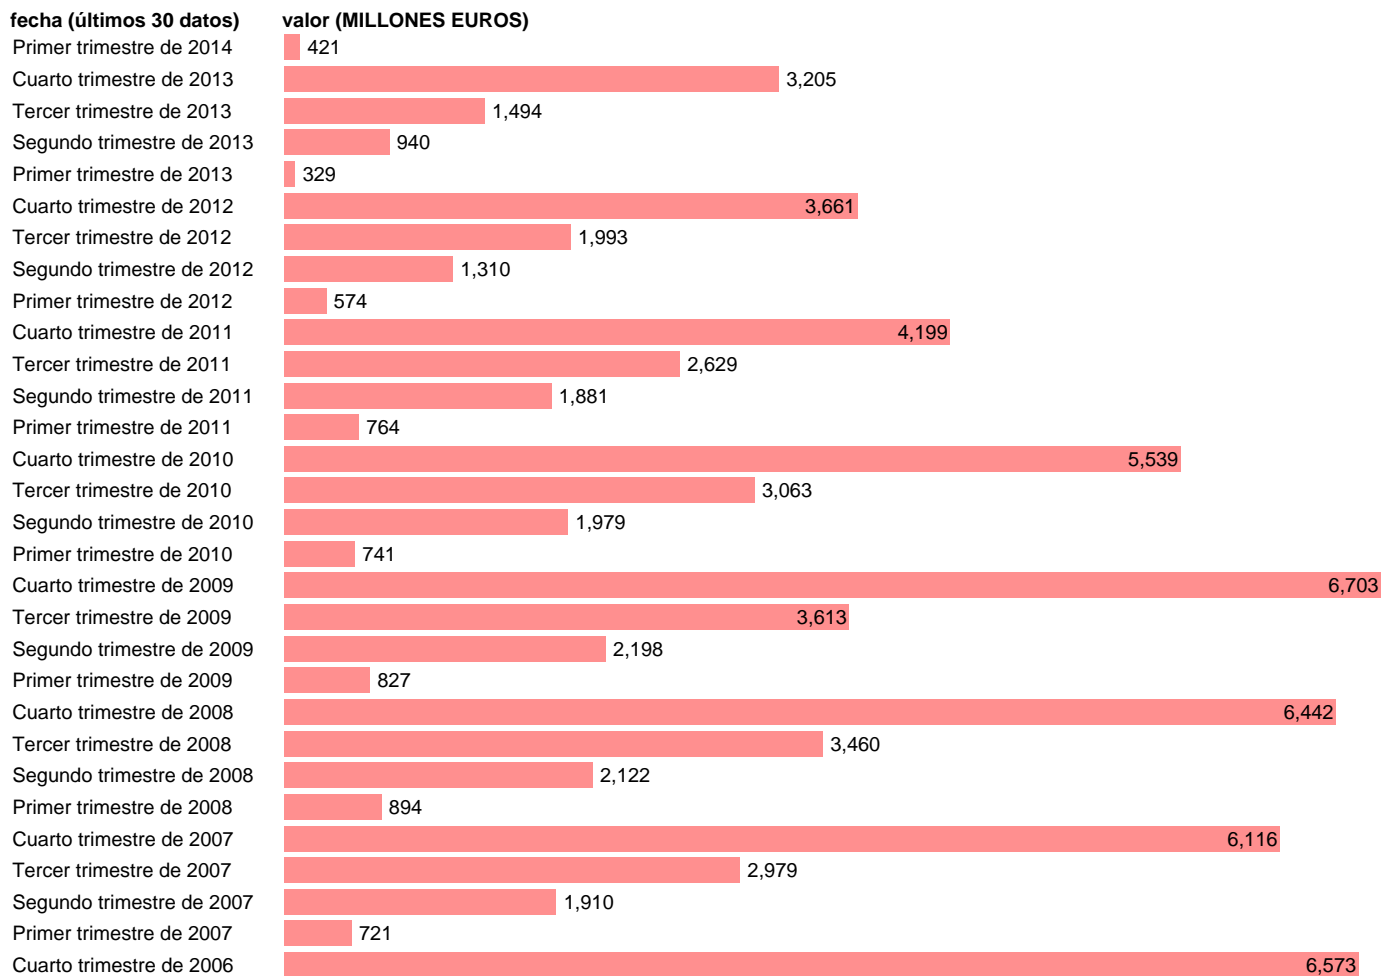

TOTAL CC.AA.-EMP.CAP.- TRANSFERENCIAS DE CAPITAL, A PAGAR, EXCEPTO ENTRE AA.PP.

Estadística: [TOTAL CC.AA.-EMP.CAP.- TRANSFERENCIAS DE CAPITAL, A PAGAR, EXCEPTO ENTRE AA.PP.](#)

Enlace permanente (Permalink): <https://tematicas.org/M1/76b2t002232/>

Notas: **DATOS ACUMULADOS AL FINAL DEL PERIODO SEC 95. BASE 2008**

Fuente: **IGAE E INE.**
Frecuencia: **Trimestral.**
Unidades: **MILLONES EUROS.**

Datos disponibles desde **Primer trimestre de 2004** hasta **Primer trimestre de 2014**.
Valor más alto alcanzado en Cuarto trimestre de 2009: **6703**.
Valor más bajo alcanzado en Primer trimestre de 2013: **329**.