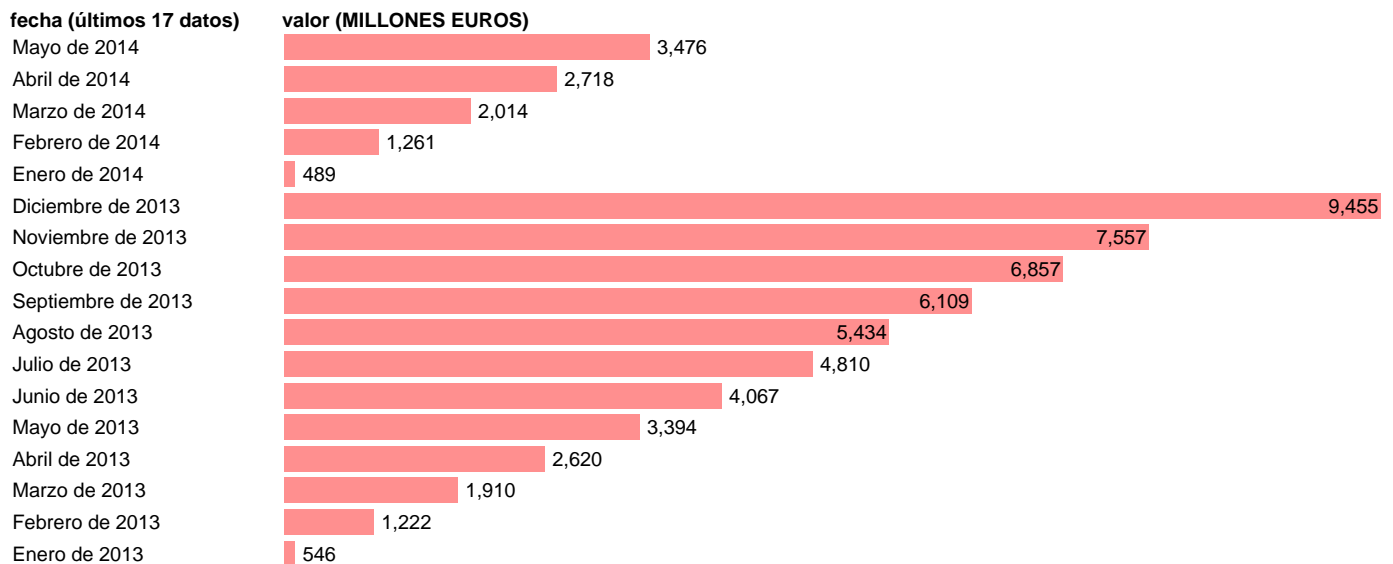

TOTAL CC.AA.-EMP.CAP.- TOTAL EMPLEOS DE CAPITAL

Estadística: [TOTAL CC.AA.-EMP.CAP.- TOTAL EMPLEOS DE CAPITAL](#)

Enlace permanente (Permalink): <https://tematicas.org/M1/7h6b2m002200/>

Notas: **DATOS ACUMULADOS AL FINAL DEL PERIODO SEC 95. BASE 2008 - CÓDIGO P.5+K.2+D.92+D.99**

Fuente: **IGAE.**

Frecuencia: **Mensual.**

Unidades: **MILLONES EUROS.**

Datos disponibles desde **Enero de 2013** hasta **Mayo de 2014**.

Valor más alto alcanzado en Diciembre de 2013: **9455**.

Valor más bajo alcanzado en Enero de 2014: **489**.

[Pulse aquí](#) para acceder a los datos completos actualizados y a la representación gráfica estadística.