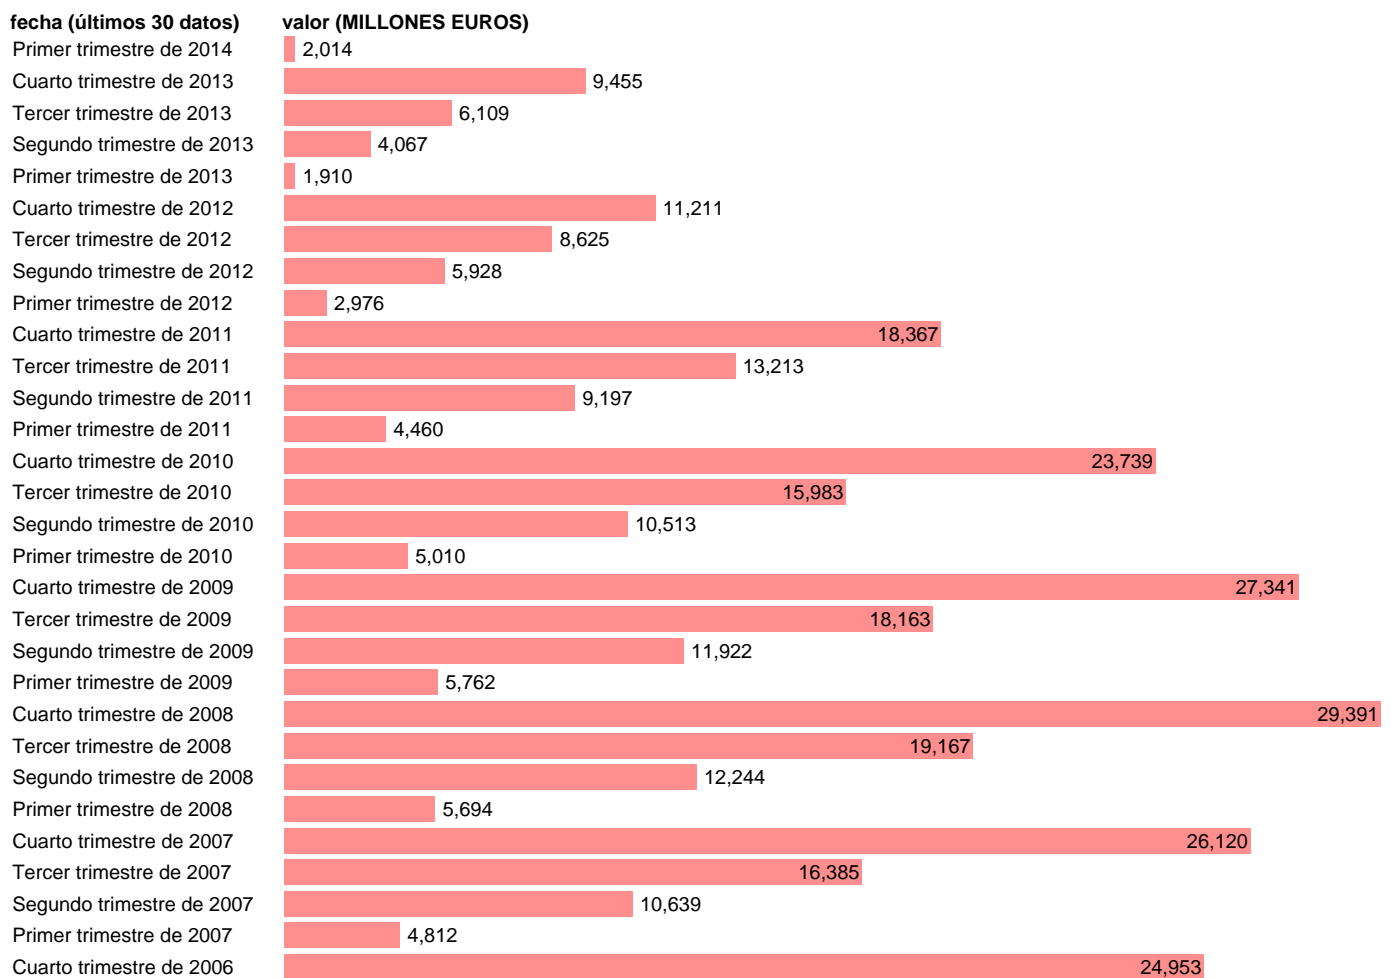

TOTAL CC.AA.-EMP.CAP.- TOTAL EMPLEOS DE CAPITAL

Estadística: [TOTAL CC.AA.-EMP.CAP.- TOTAL EMPLEOS DE CAPITAL](#)

Enlace permanente (Permalink): <https://tematicas.org/M1/7h6b2t002200/>

Notas: **DATOS ACUMULADOS AL FINAL DEL PERIODO SEC 95. BASE 2008 - CÓDIGO P.5+K.2+D.92+D.99**

Fuente: **IGAE.**

Frecuencia: **Trimestral.**

Unidades: **MILLONES EUROS.**

Datos disponibles desde **Primer trimestre de 2004** hasta **Primer trimestre de 2014.**

Valor más alto alcanzado en Cuarto trimestre de 2008: **29391.**

Valor más bajo alcanzado en Primer trimestre de 2013: **1910.**

[Pulse aquí](#) para acceder a los datos completos actualizados y a la representación gráfica estadística.