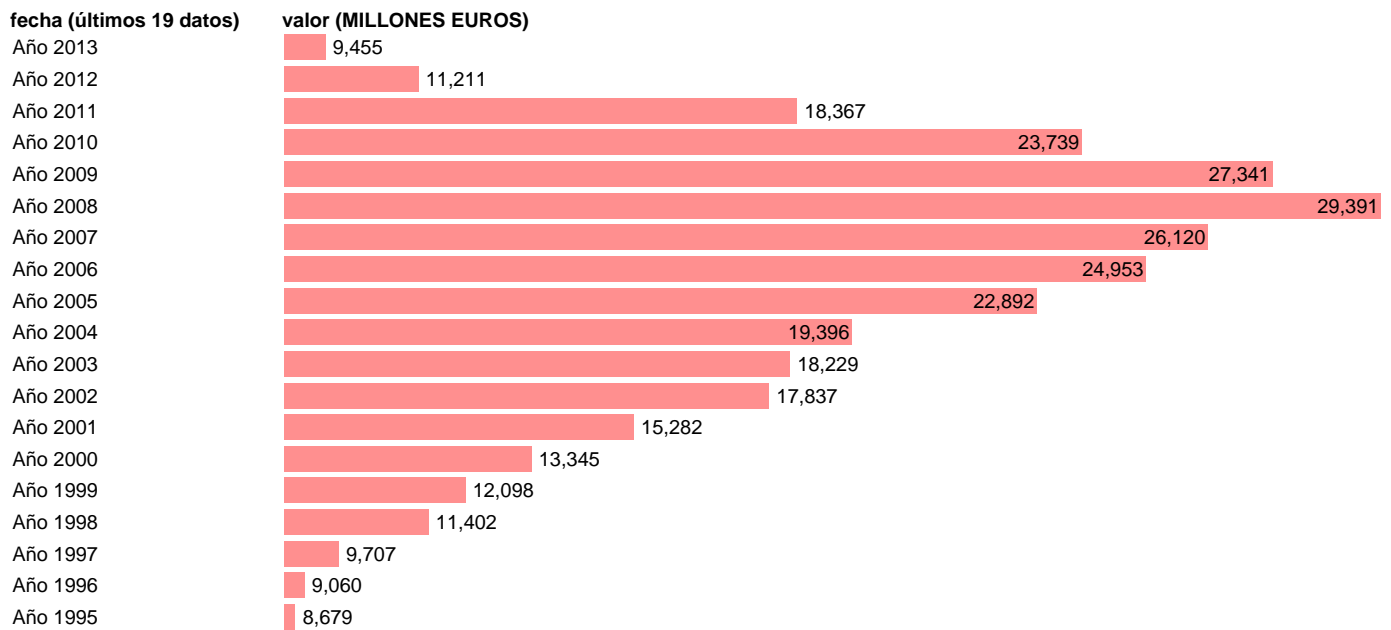

TOTAL CC.AA.-EMP.CAP.- TOTAL EMPLEOS DE CAPITAL

Estadística: [TOTAL CC.AA.-EMP.CAP.- TOTAL EMPLEOS DE CAPITAL](#)

Enlace permanente (Permalink): <https://tematicas.org/M1/7h6b2a002200/>

Notas: **SEC 95. BASE 2008 - CÓDIGO TEK**

Fuente: **IGAE.**

Frecuencia: **Anual.**

Unidades: **MILLONES EUROS.**

Datos disponibles desde **Año 1995** hasta **Año 2013**.

Valor más alto alcanzado en Año 2008: **29391**.

Valor más bajo alcanzado en Año 1995: **8679**.

[Pulse aquí](#) para acceder a los datos completos actualizados y a la representación gráfica estadística.