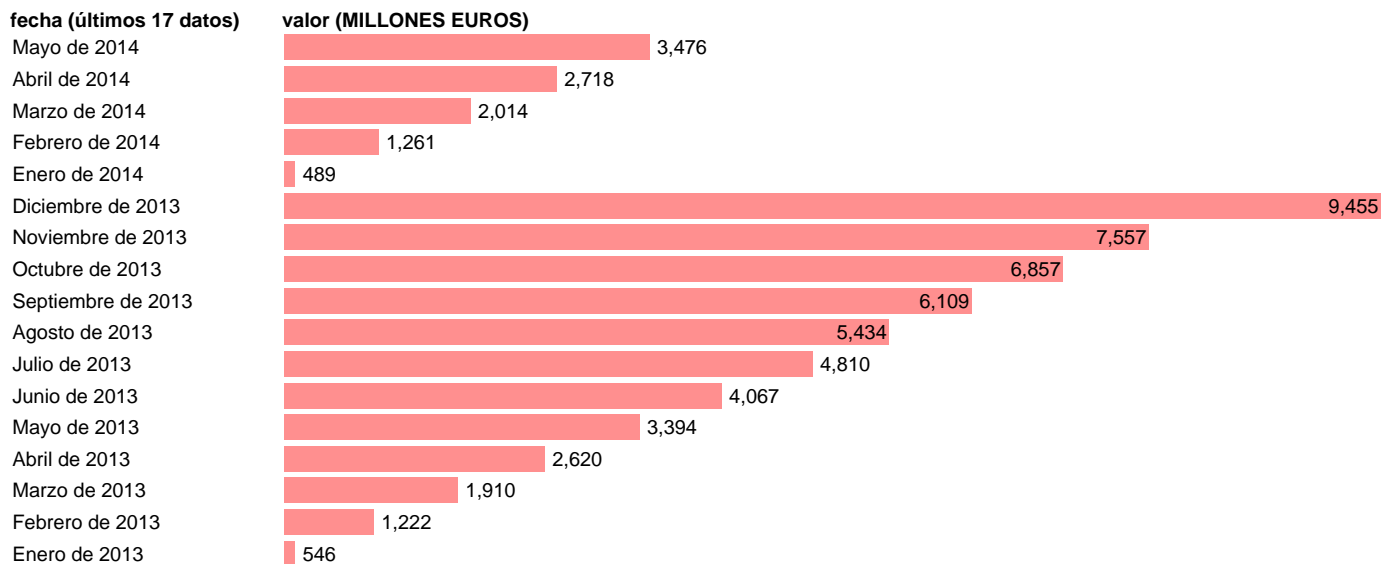

TOTAL CC.AA.-EMP.CAP.- TOTAL EMPLEOS DE CAPITAL

Estadística: [TOTAL CC.AA.-EMP.CAP.- TOTAL EMPLEOS DE CAPITAL](#)

Enlace permanente (Permalink): <https://tematicas.org/M1/76b2m002200/>

Notas: **DATOS ACUMULADOS AL FINAL DEL PERIODO SEC 95. BASE 2008 - CÓDIGO P.5+K.2+D.92+D.99**

Fuente: **IGAE E INE.**
Frecuencia: **Mensual.**
Unidades: **MILLONES EUROS.**

Datos disponibles desde **Enero de 2013** hasta **Mayo de 2014**.
Valor más alto alcanzado en Diciembre de 2013: **9455**.
Valor más bajo alcanzado en Enero de 2014: **489**.