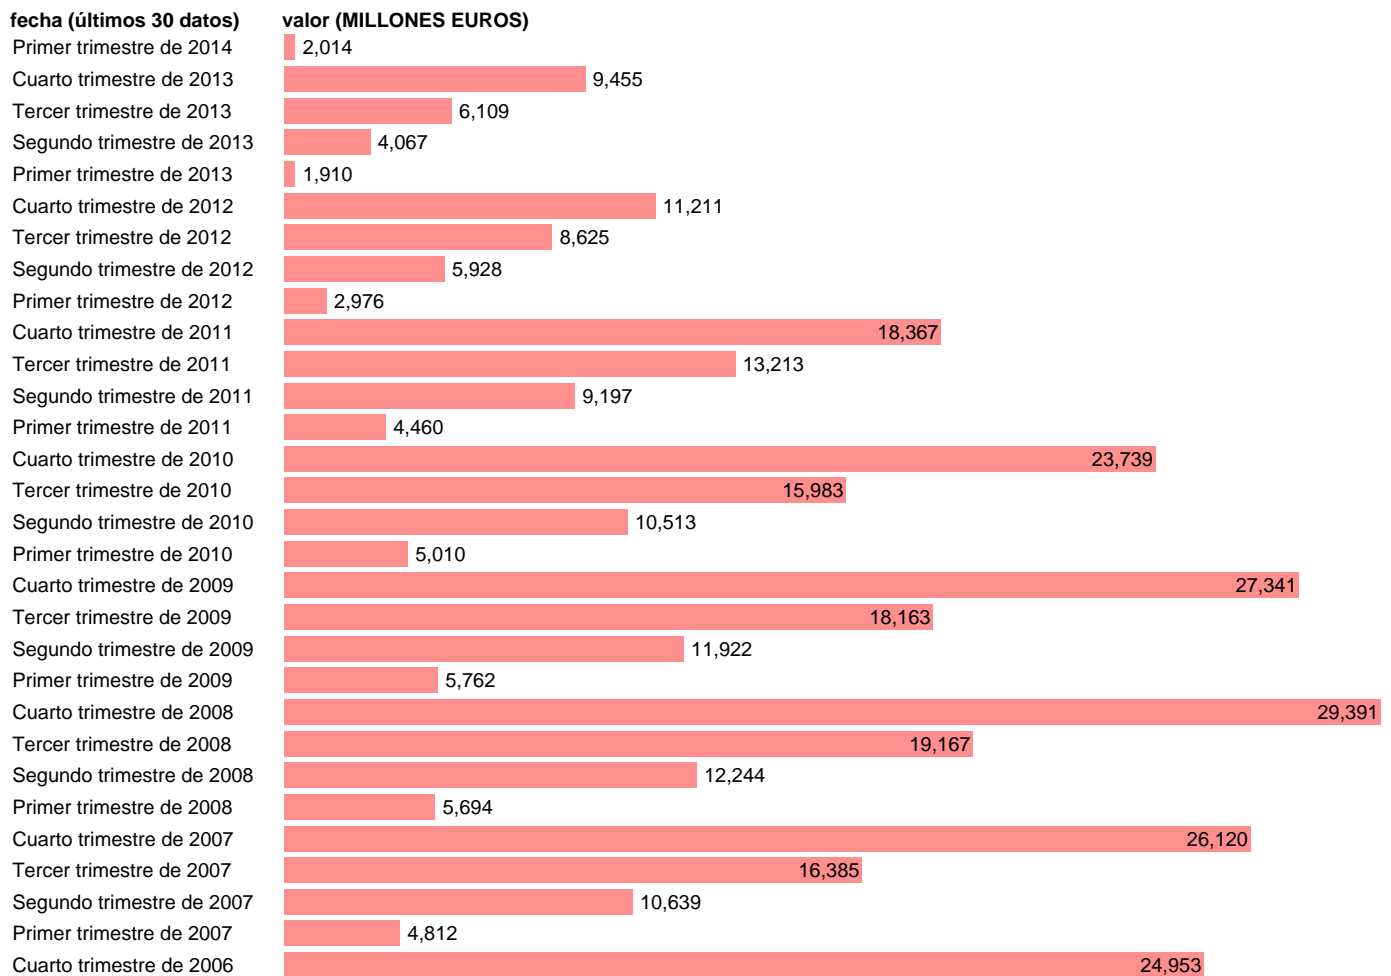

## TOTAL CC.AA.-EMP.CAP.- TOTAL EMPLEOS DE CAPITAL

Estadística: [TOTAL CC.AA.-EMP.CAP.- TOTAL EMPLEOS DE CAPITAL](#)

Enlace permanente (Permalink): <https://tematicas.org/M1/76b2t002200/>

Notas: **DATOS ACUMULADOS AL FINAL DEL PERIODO SEC 95. BASE 2008 - CÓDIGO P.5+K.2+D.92+D.99**

Fuente: **IGAE E INE.**  
Frecuencia: **Trimestral.**  
Unidades: **MILLONES EUROS.**

Datos disponibles desde **Primer trimestre de 2004** hasta **Primer trimestre de 2014**.  
Valor más alto alcanzado en Cuarto trimestre de 2008: **29391**.  
Valor más bajo alcanzado en Primer trimestre de 2013: **1910**.