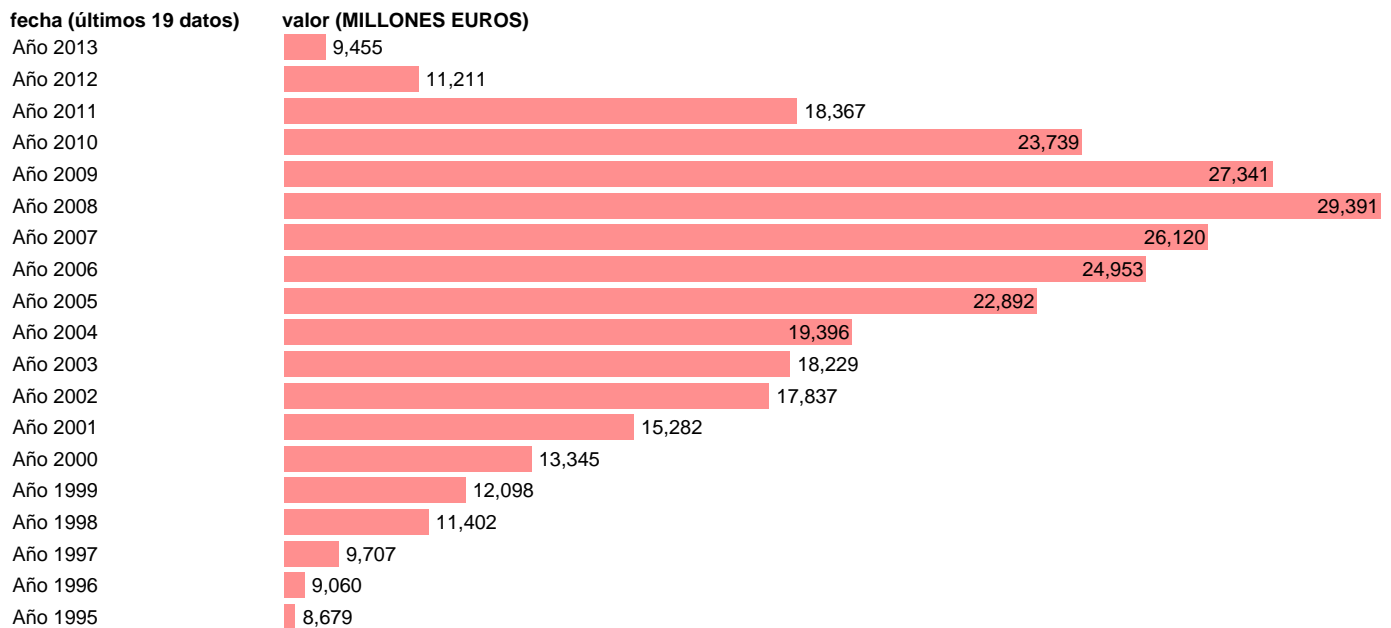

## TOTAL CC.AA.-EMP.CAP.- TOTAL EMPLEOS DE CAPITAL

Estadística: [TOTAL CC.AA.-EMP.CAP.- TOTAL EMPLEOS DE CAPITAL](#)

Enlace permanente (Permalink): <https://tematicas.org/M1/76b2a002200/>

Notas: **SEC 95. BASE 2008 - CÓDIGO TEK**

Fuente: **IGAE E INE.**

Frecuencia: **Anual.**

Unidades: **MILLONES EUROS.**

Datos disponibles desde **Año 1995** hasta **Año 2013**.

Valor más alto alcanzado en Año 2008: **29391**.

Valor más bajo alcanzado en Año 1995: **8679**.

[Pulse aquí](#) para acceder a los datos completos actualizados y a la representación gráfica estadística.