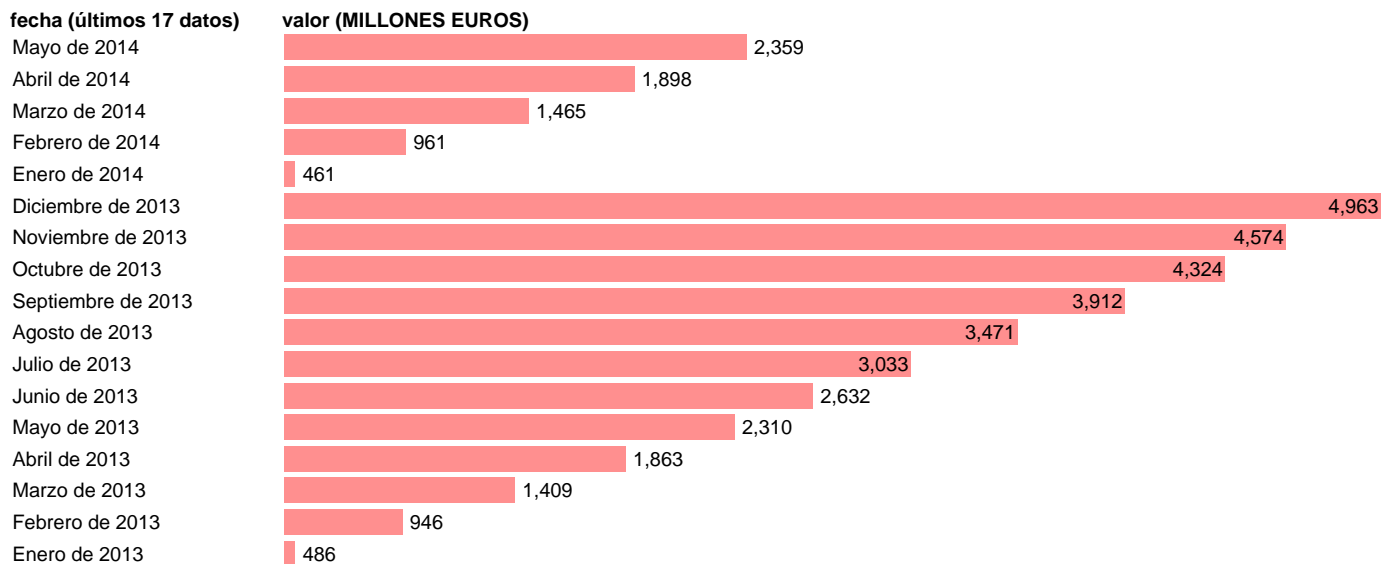

TOTAL CC.AA.-EMP.CAP.- FORMACION BRUTA DE CAPITAL

Estadística: [TOTAL CC.AA.-EMP.CAP.- FORMACION BRUTA DE CAPITAL](#)

Enlace permanente (Permalink): <https://tematicas.org/M1/7h6b2m002210/>

Notas: **DATOS ACUMULADOS AL FINAL DEL PERIODO SEC 95. BASE 2008 - CÓDIGO P.5**

Fuente: **IGAE.**

Frecuencia: **Mensual.**

Unidades: **MILLONES EUROS.**

Datos disponibles desde **Enero de 2013** hasta **Mayo de 2014**.

Valor más alto alcanzado en Diciembre de 2013: **4963**.

Valor más bajo alcanzado en Enero de 2014: **461**.

[Pulse aquí](#) para acceder a los datos completos actualizados y a la representación gráfica estadística.