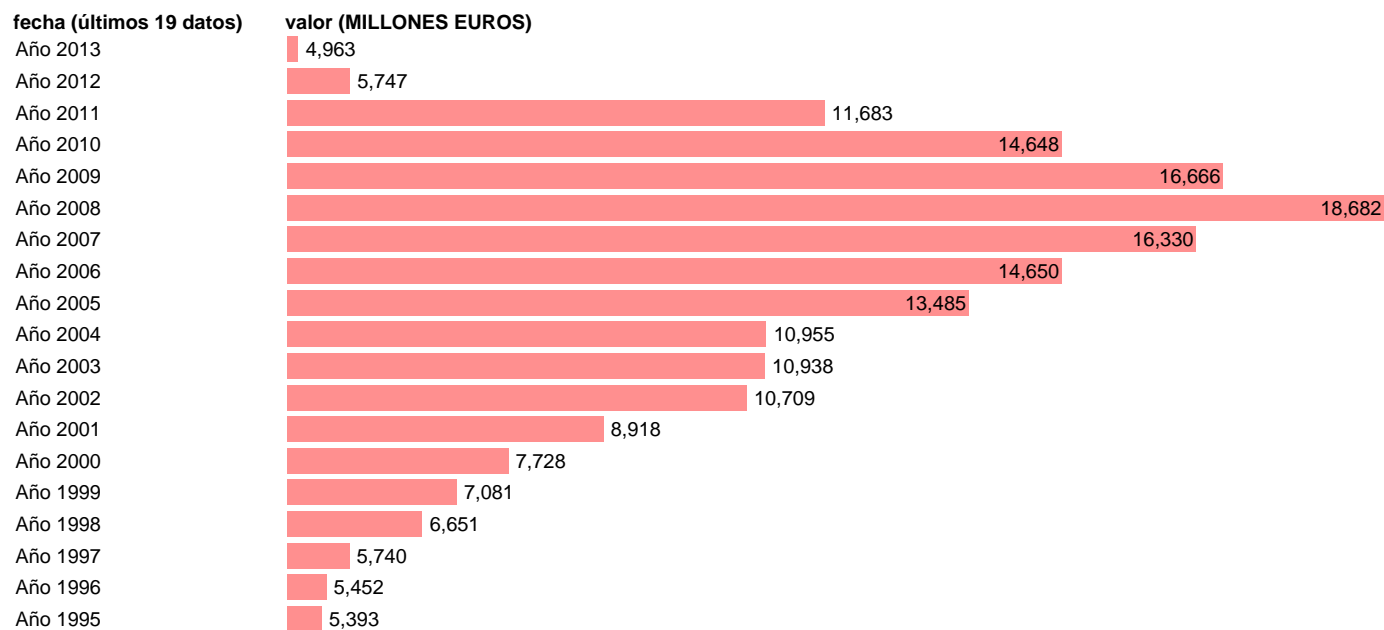

TOTAL CC.AA.-EMP.CAP.- FORMACION BRUTA DE CAPITAL

Estadística: [TOTAL CC.AA.-EMP.CAP.- FORMACION BRUTA DE CAPITAL](#)

Enlace permanente (Permalink): <https://tematicas.org/M1/7h6b2a002210/>

Notas: **SEC 95. BASE 2008 - CÓDIGO P.5**

Fuente: **IGAE.**

Frecuencia: **Anual.**

Unidades: **MILLONES EUROS.**

Datos disponibles desde **Año 1995** hasta **Año 2013**.

Valor más alto alcanzado en Año 2008: **18682**.

Valor más bajo alcanzado en Año 2013: **4963**.

[Pulse aquí](#) para acceder a los datos completos actualizados y a la representación gráfica estadística.