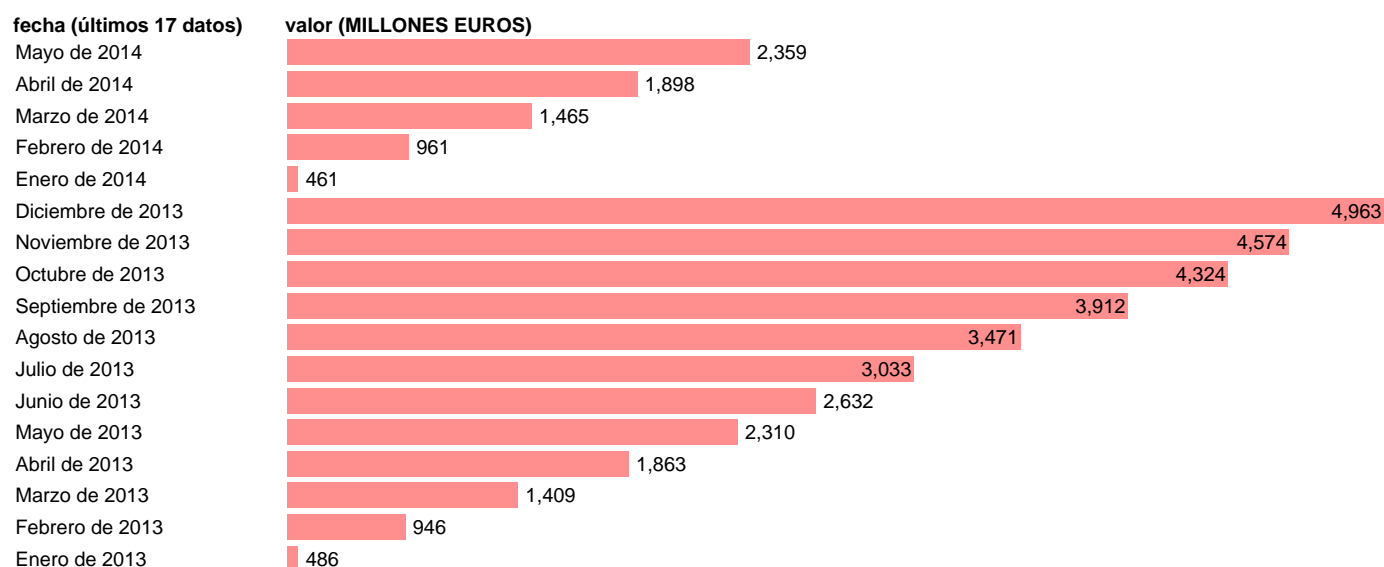

## TOTAL CC.AA.-EMP.CAP.- FORMACION BRUTA DE CAPITAL

Estadística: [TOTAL CC.AA.-EMP.CAP.- FORMACION BRUTA DE CAPITAL](#)

Enlace permanente (Permalink): <https://tematicas.org/M1/76b2m002210/>

Notas: **DATOS ACUMULADOS AL FINAL DEL PERIODO SEC 95. BASE 2008 - CÓDIGO P.5**

Fuente: **IGAE E INE.**  
Frecuencia: **Mensual.**  
Unidades: **MILLONES EUROS.**

Datos disponibles desde **Enero de 2013** hasta **Mayo de 2014**.  
Valor más alto alcanzado en Diciembre de 2013: **4963**.  
Valor más bajo alcanzado en Enero de 2014: **461**.