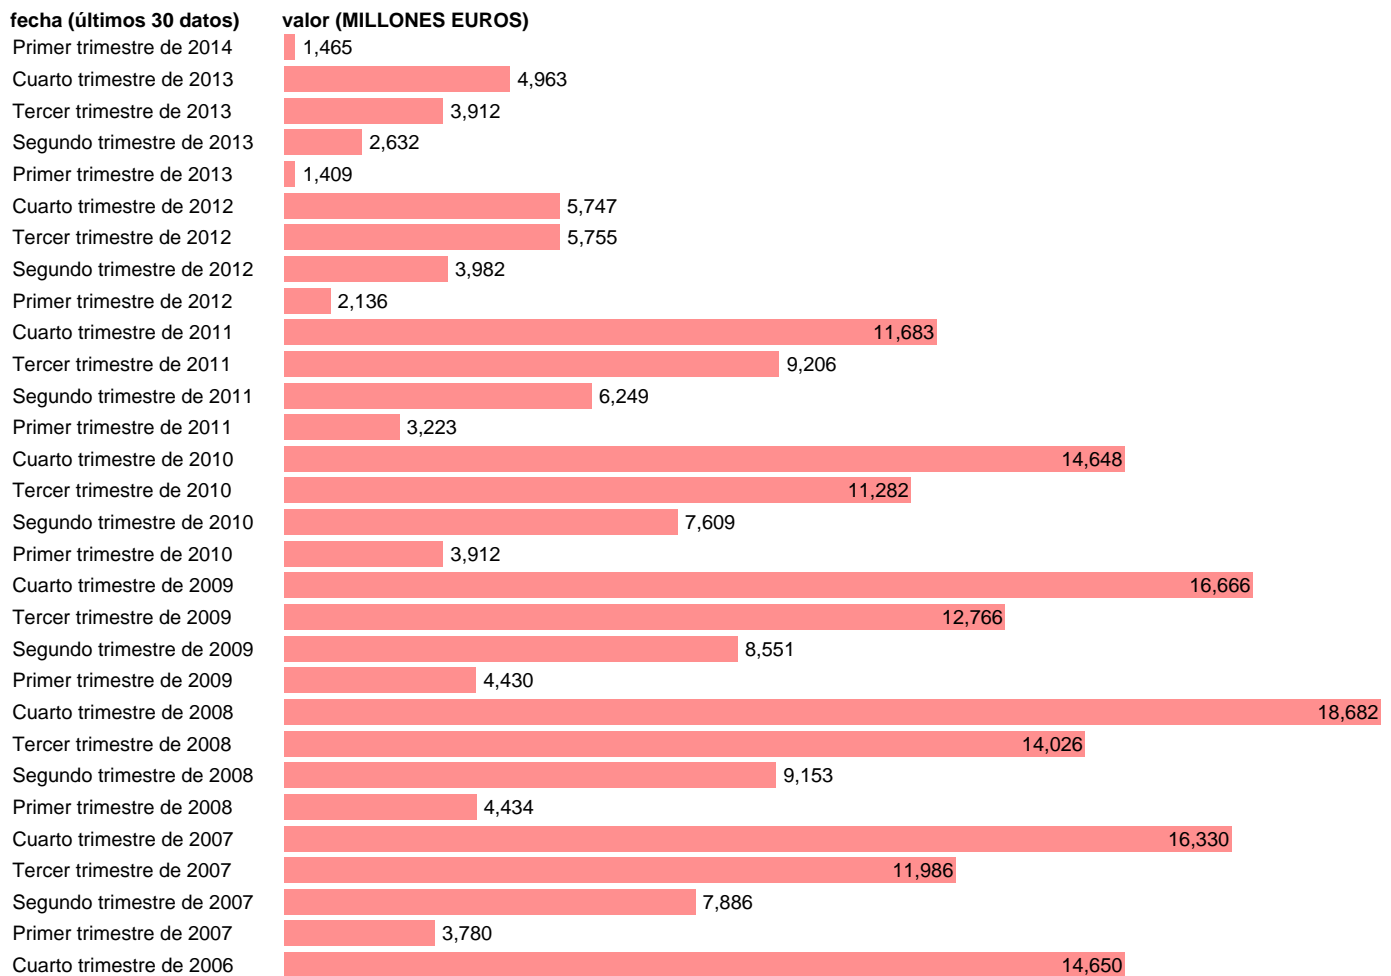

## TOTAL CC.AA.-EMP.CAP.- FORMACION BRUTA DE CAPITAL

Estadística: [TOTAL CC.AA.-EMP.CAP.- FORMACION BRUTA DE CAPITAL](#)

Enlace permanente (Permalink): <https://tematicas.org/M1/76b2t002210/>

Notas: **DATOS ACUMULADOS AL FINAL DEL PERIODO SEC 95. BASE 2008 - CÓDIGO P.5**

Fuente: **IGAE E INE.**  
Frecuencia: **Trimestral.**  
Unidades: **MILLONES EUROS.**

Datos disponibles desde **Primer trimestre de 2004** hasta **Primer trimestre de 2014**.  
Valor más alto alcanzado en Cuarto trimestre de 2008: **18682**.  
Valor más bajo alcanzado en Primer trimestre de 2013: **1409**.