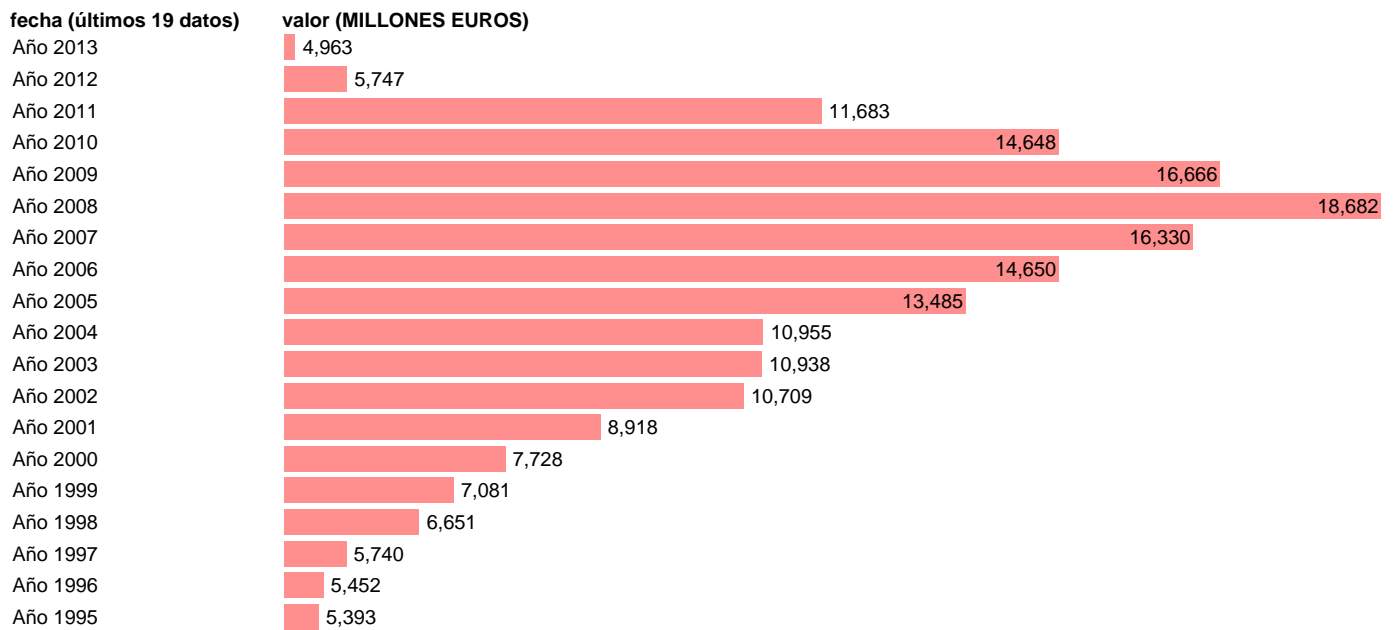

TOTAL CC.AA.-EMP.CAP.- FORMACION BRUTA DE CAPITAL

Estadística: [TOTAL CC.AA.-EMP.CAP.- FORMACION BRUTA DE CAPITAL](#)

Enlace permanente (Permalink): <https://tematicas.org/M1/76b2a002210/>

Notas: **SEC 95. BASE 2008 - CÓDIGO P.5**

Fuente: **IGAE E INE.**

Frecuencia: **Anual.**

Unidades: **MILLONES EUROS.**

Datos disponibles desde **Año 1995** hasta **Año 2013**.

Valor más alto alcanzado en Año 2008: **18682**.

Valor más bajo alcanzado en Año 2013: **4963**.

[Pulse aquí](#) para acceder a los datos completos actualizados y a la representación gráfica estadística.