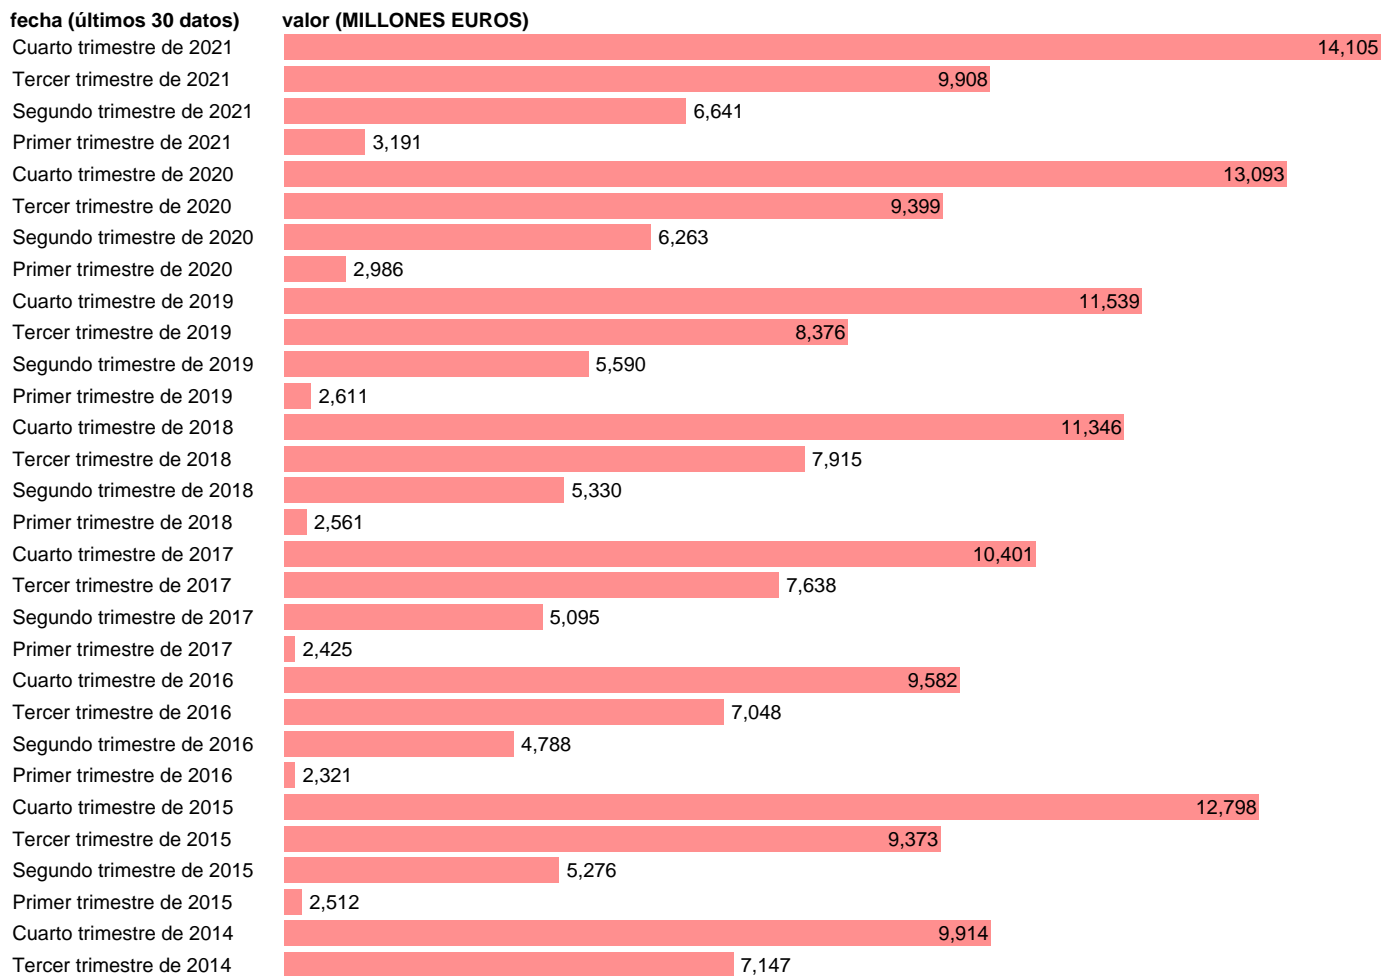

TOTAL CC.AA.-EMP.CAP.- FORMACION BRUTA DE CAPITAL FIJO

Estadística: [TOTAL CC.AA.-EMP.CAP.- FORMACION BRUTA DE CAPITAL FIJO](#)

Enlace permanente (Permalink): <https://tematicas.org/M1/772t002210/>

Notas: **DATOS ACUMULADOS AL FINAL DEL PERIODO SEC 2010. BASE 2010 - CÓDIGO P.51G**

Fuente: **IGAE E INE.**
Frecuencia: **Trimestral.**
Unidades: **MILLONES EUROS.**

Datos disponibles desde **Cuarto trimestre de 1994** hasta **Cuarto trimestre de 2021**.
Valor más alto alcanzado en Cuarto trimestre de 2008: **22971**.
Valor más bajo alcanzado en Cuarto trimestre de 1994: **0**.