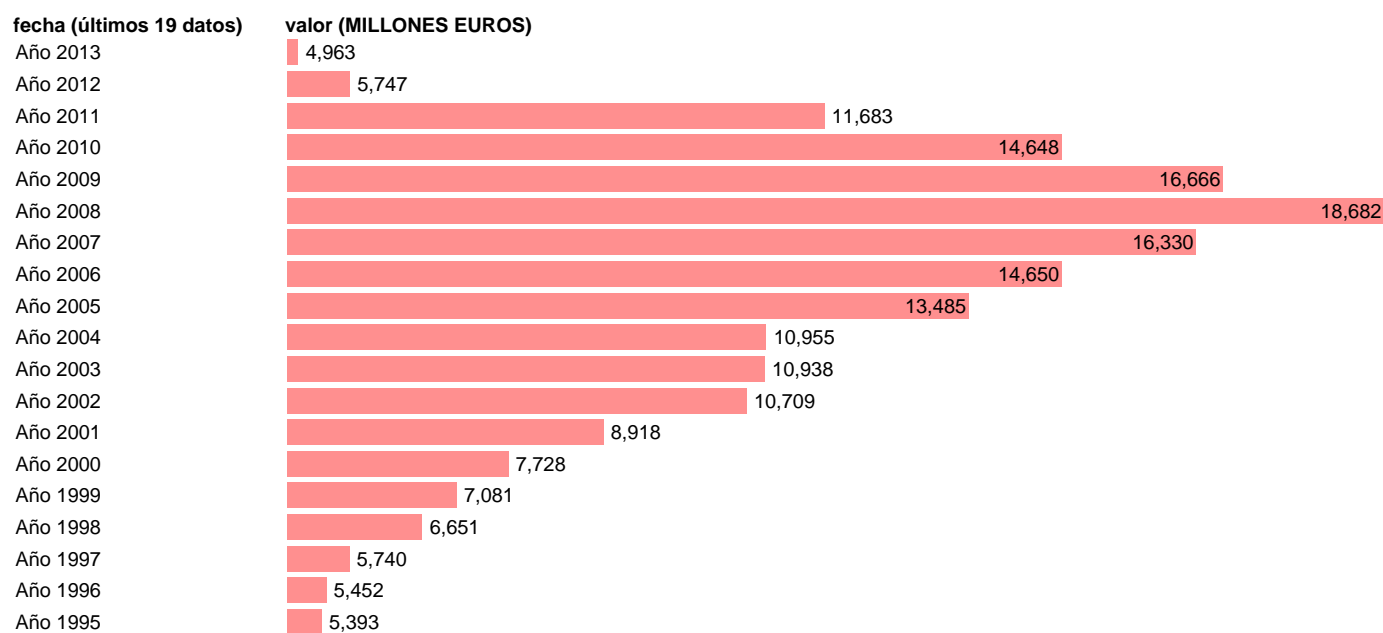

TOTAL CC.AA.-EMP.CAP.- FORMACION BRUTA DE CAPITAL FIJO

Estadística: [TOTAL CC.AA.-EMP.CAP.- FORMACION BRUTA DE CAPITAL FIJO](#)

Enlace permanente (Permalink): <https://tematicas.org/M1/7h6b2a002211/>

Notas: **SEC 95. BASE 2008 - CÓDIGO P.51**

Fuente: **IGAE.**

Frecuencia: **Anual.**

Unidades: **MILLONES EUROS.**

Datos disponibles desde **Año 1995** hasta **Año 2013**.

Valor más alto alcanzado en Año 2008: **18682**.

Valor más bajo alcanzado en Año 2013: **4963**.

[Pulse aquí](#) para acceder a los datos completos actualizados y a la representación gráfica estadística.