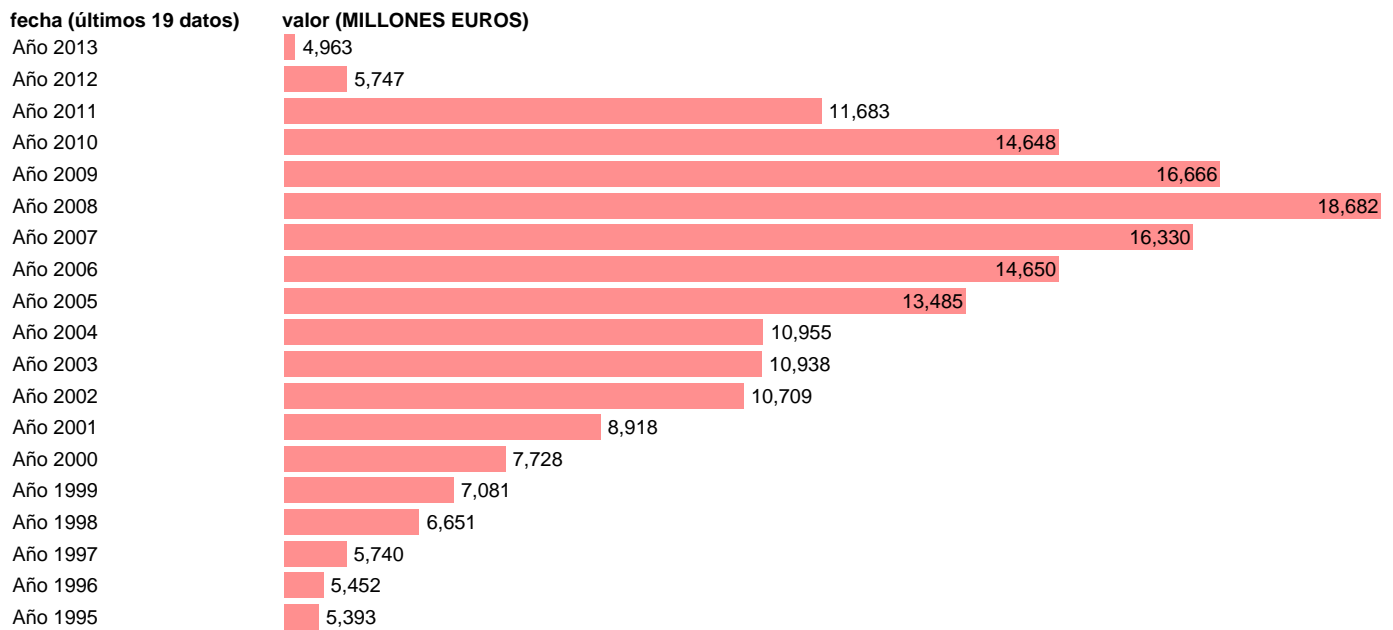

TOTAL CC.AA.-EMP.CAP.- FORMACION BRUTA DE CAPITAL FIJO

Estadística: [TOTAL CC.AA.-EMP.CAP.- FORMACION BRUTA DE CAPITAL FIJO](#)

Enlace permanente (Permalink): <https://tematicas.org/M1/76b2a002211/>

Notas: **SEC 95. BASE 2008 - CÓDIGO P.51**

Fuente: **IGAE E INE.**

Frecuencia: **Anual.**

Unidades: **MILLONES EUROS.**

Datos disponibles desde **Año 1995** hasta **Año 2013**.

Valor más alto alcanzado en Año 2008: **18682**.

Valor más bajo alcanzado en Año 2013: **4963**.

[Pulse aquí](#) para acceder a los datos completos actualizados y a la representación gráfica estadística.