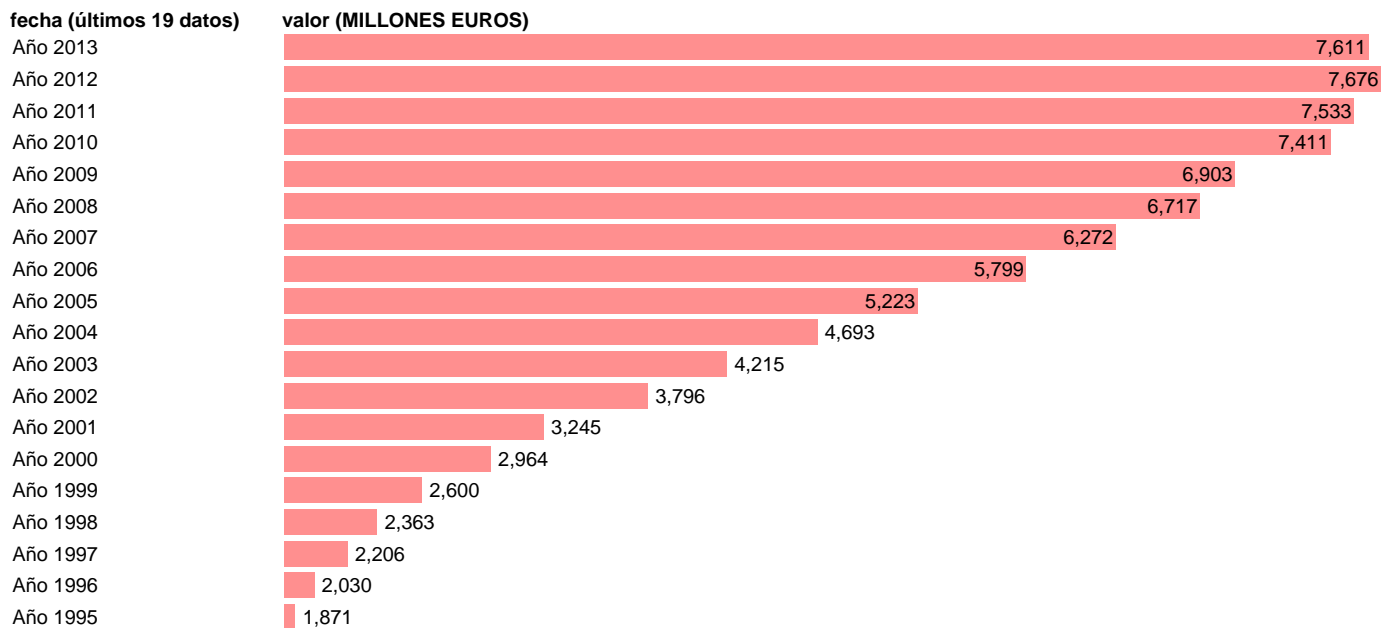

TOTAL CC.AA.-EMP.CAP.- (CONSUMO DE CAPITAL FIJO)

Estadística: [TOTAL CC.AA.-EMP.CAP.- \(CONSUMO DE CAPITAL FIJO\)](#)

Enlace permanente (Permalink): <https://tematicas.org/M1/772a002212/>

Notas: SEC 95. BASE 2008 - CÓDIGO (K.1)

Fuente: IGAE E INE.

Frecuencia: Anual.

Unidades: MILLONES EUROS.

Datos disponibles desde Año 1995 hasta Año 2013.

Valor más alto alcanzado en Año 2012: 7676.

Valor más bajo alcanzado en Año 1995: 1871.

[Pulse aquí](#) para acceder a los datos completos actualizados y a la representación gráfica estadística.