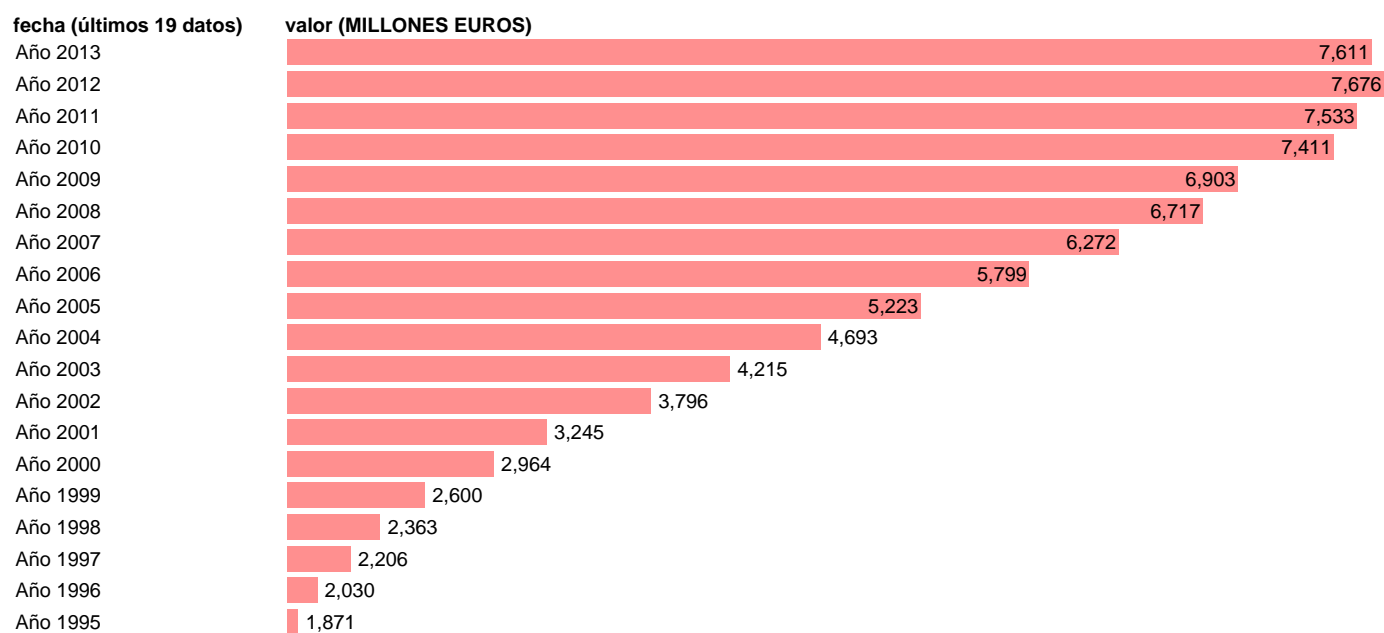

## TOTAL CC.AA.-EMP.CAP.- (CONSUMO DE CAPITAL FIJO)

Estadística: [TOTAL CC.AA.-EMP.CAP.- \(CONSUMO DE CAPITAL FIJO\)](#)

Enlace permanente (Permalink): <https://tematicas.org/M1/7h6b2a002212/>

Notas: **SEC 95. BASE 2008 - CÓDIGO (K.1)**

Fuente: **IGAE.**

Frecuencia: **Anual.**

Unidades: **MILLONES EUROS.**

Datos disponibles desde **Año 1995** hasta **Año 2013**.

Valor más alto alcanzado en Año 2012: **7676**.

Valor más bajo alcanzado en Año 1995: **1871**.

[Pulse aquí](#) para acceder a los datos completos actualizados y a la representación gráfica estadística.