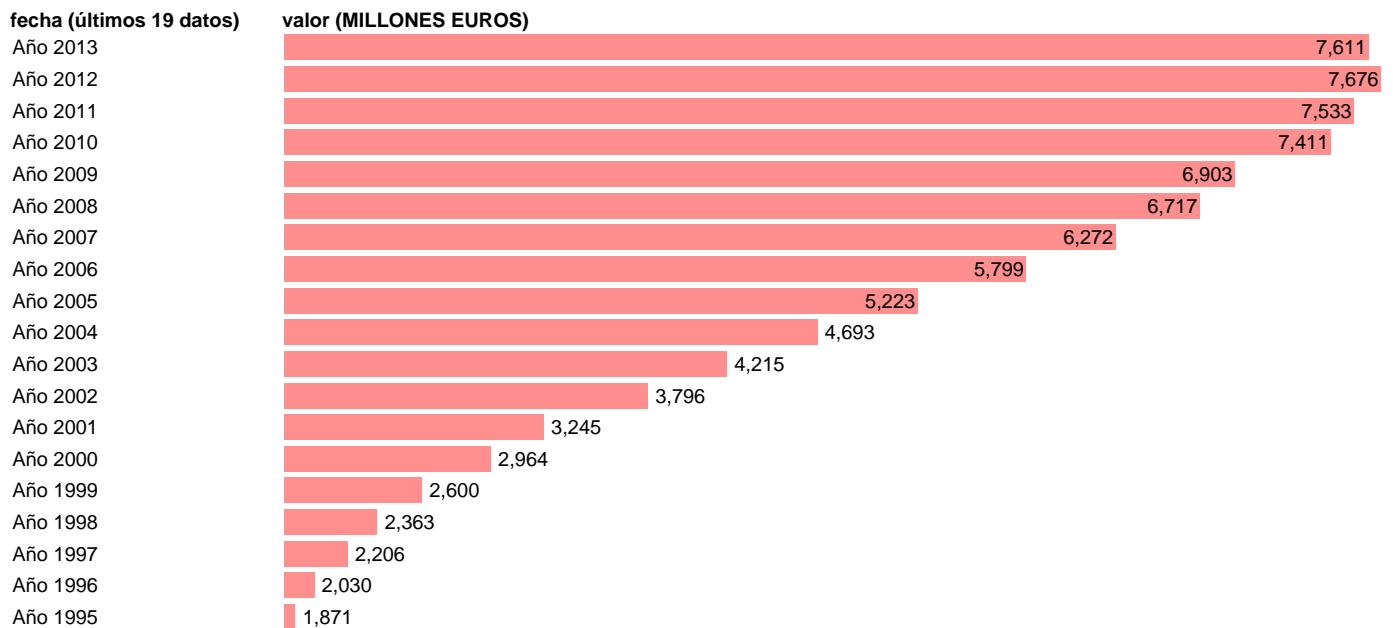

## TOTAL CC.AA.-EMP.CAP.- (CONSUMO DE CAPITAL FIJO)

Estadística: [TOTAL CC.AA.-EMP.CAP.- \(CONSUMO DE CAPITAL FIJO\)](#)

Enlace permanente (Permalink): <https://tematicas.org/M1/76b2a002212/>

Notas: **SEC 95. BASE 2008 - CÓDIGO (K.1)**

Fuente: **IGAE E INE.**

Frecuencia: **Anual.**

Unidades: **MILLONES EUROS.**

Datos disponibles desde **Año 1995** hasta **Año 2013**.

Valor más alto alcanzado en Año 2012: **7676**.

Valor más bajo alcanzado en Año 1995: **1871**.

[Pulse aquí](#) para acceder a los datos completos actualizados y a la representación gráfica estadística.