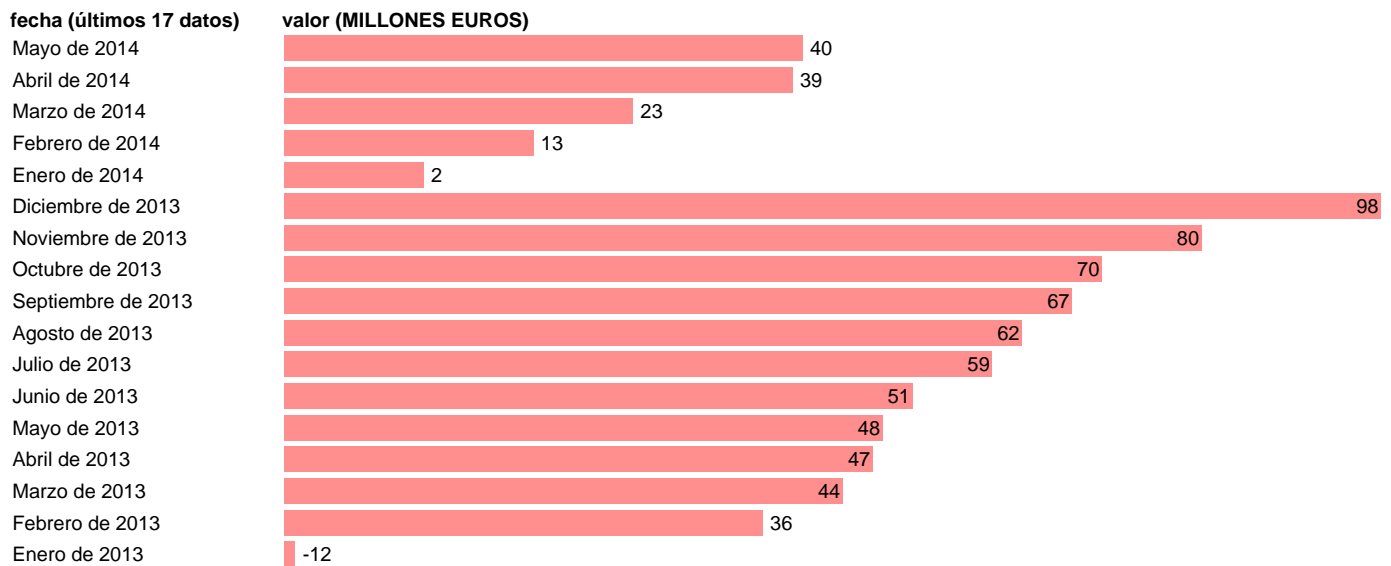

Notas: **DATOS ACUMULADOS AL FINAL DEL PERIODO SEC 95. BASE 2008 - CÓDIGO K.2**

Fuente: **IGAE.**

Frecuencia: **Mensual.**

Unidades: **MILLONES EUROS.**

Datos disponibles desde **Enero de 2013** hasta **Mayo de 2014**.

Valor más alto alcanzado en Diciembre de 2013: **98**.

Valor más bajo alcanzado en Enero de 2013: **-12**.

[Pulse aquí](#) para acceder a los datos completos actualizados y a la representación gráfica estadística.