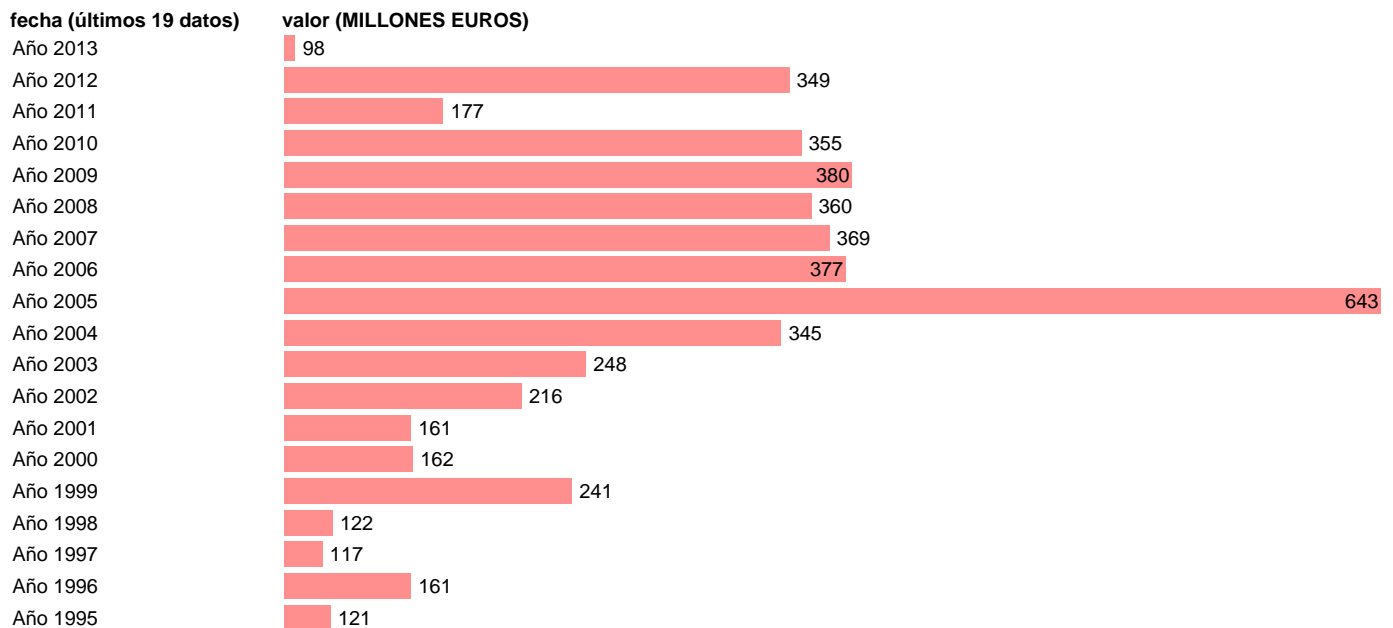

Notas: **SEC 95. BASE 2008 - CÓDIGO K.2**

Fuente: **IGAE.**

Frecuencia: **Anual.**

Unidades: **MILLONES EUROS.**

Datos disponibles desde **Año 1995** hasta **Año 2013**.

Valor más alto alcanzado en Año 2005: **643**.

Valor más bajo alcanzado en Año 2013: **98**.

[Pulse aquí](#) para acceder a los datos completos actualizados y a la representación gráfica estadística.