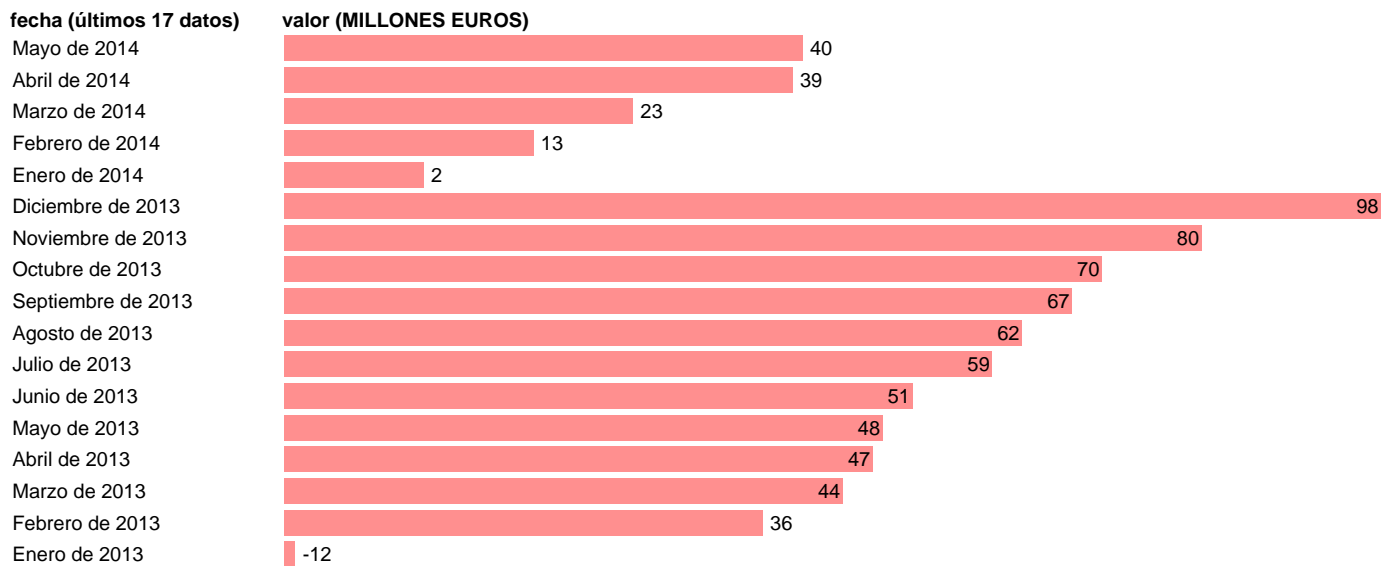

TOTAL CC.AA.-EMP.CAP.- ADQUISICIONES NETAS ACTIVOS NO FINANCIEROS NO PRODUCIDOS

Estadística: [TOTAL CC.AA.-EMP.CAP.- ADQUISICIONES NETAS ACTIVOS NO FINANCIEROS NO PRODUCIDOS](#)

Enlace permanente (Permalink): <https://tematicas.org/M1/76b2m002220/>

Notas: **DATOS ACUMULADOS AL FINAL DEL PERIODO SEC 95. BASE 2008 - CÓDIGO K.2**

Fuente: **IGAE E INE.**
Frecuencia: **Mensual.**
Unidades: **MILLONES EUROS.**

Datos disponibles desde **Enero de 2013** hasta **Mayo de 2014**.
Valor más alto alcanzado en Diciembre de 2013: **98**.
Valor más bajo alcanzado en Enero de 2013: **-12**.