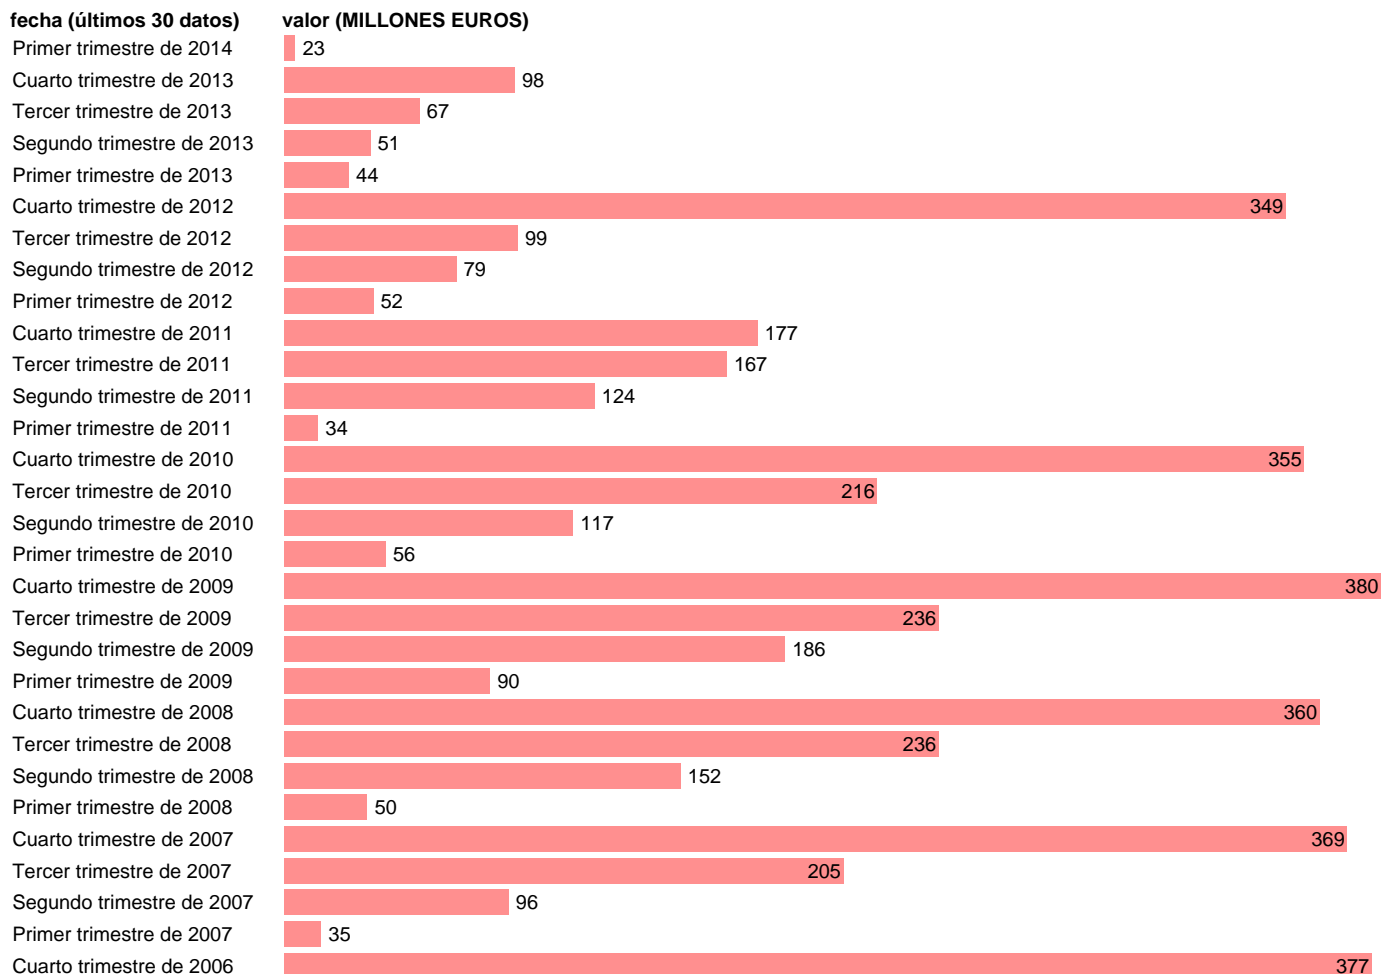

TOTAL CC.AA.-EMP.CAP.- ADQUISICIONES NETAS ACTIVOS NO FINANCIEROS NO PRODUCIDOS

Estadística: [TOTAL CC.AA.-EMP.CAP.- ADQUISICIONES NETAS ACTIVOS NO FINANCIEROS NO PRODUCIDOS](#)

Enlace permanente (Permalink): <https://tematicas.org/M1/76b2t002220/>

Notas: **DATOS ACUMULADOS AL FINAL DEL PERIODO SEC 95. BASE 2008 - CÓDIGO K.2**

Fuente: **IGAE E INE.**
Frecuencia: **Trimestral.**
Unidades: **MILLONES EUROS.**

Datos disponibles desde **Primer trimestre de 2004** hasta **Primer trimestre de 2014**.
Valor más alto alcanzado en Cuarto trimestre de 2005: **643**.
Valor más bajo alcanzado en Primer trimestre de 2004: **22**.

[Pulse aquí](#) para acceder a los datos completos actualizados y a la representación gráfica estadística.