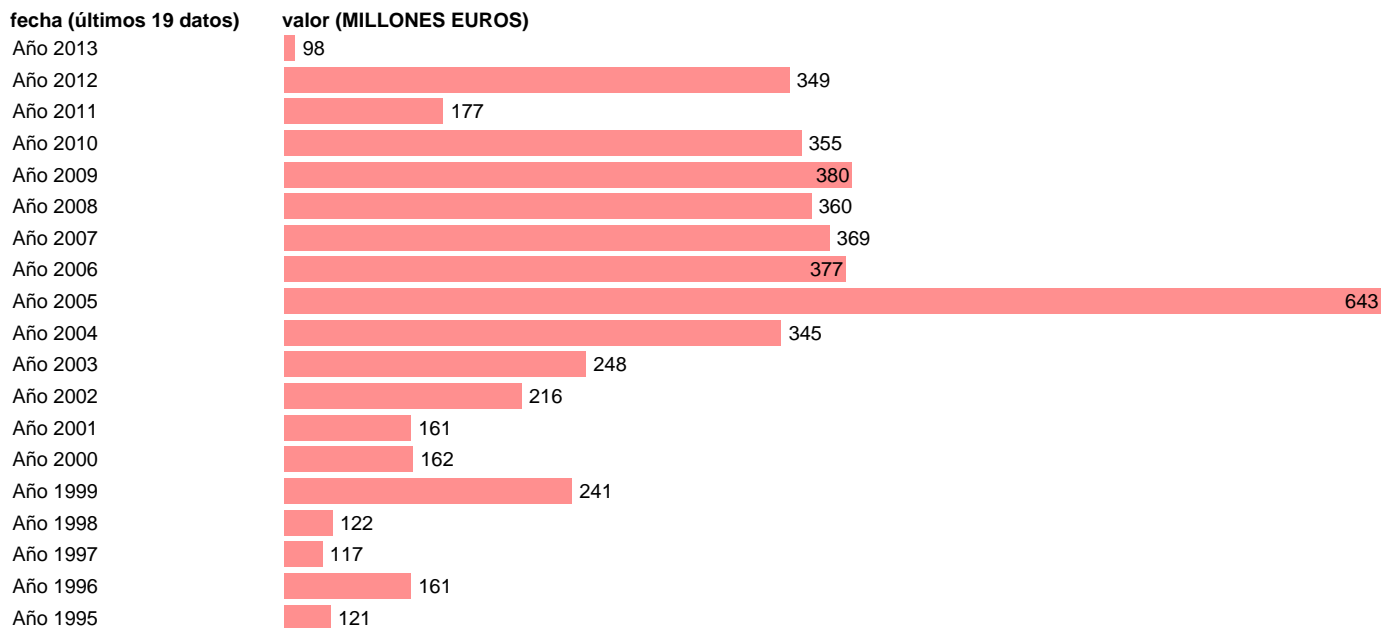

TOTAL CC.AA.-EMP.CAP.- ADQUISICIONES NETAS ACTIVOS NO FINANCIEROS NO PRODUCIDOS

Estadística: [TOTAL CC.AA.-EMP.CAP.- ADQUISICIONES NETAS ACTIVOS NO FINANCIEROS NO PRODUCIDOS](#)

Enlace permanente (Permalink): <https://tematicas.org/M1/76b2a002220/>

Notas: **SEC 95. BASE 2008 - CÓDIGO K.2**

Fuente: **IGAE E INE.**
Frecuencia: **Anual.**
Unidades: **MILLONES EUROS.**

Datos disponibles desde **Año 1995** hasta **Año 2013**.
Valor más alto alcanzado en Año 2005: **643**.
Valor más bajo alcanzado en Año 2013: **98**.