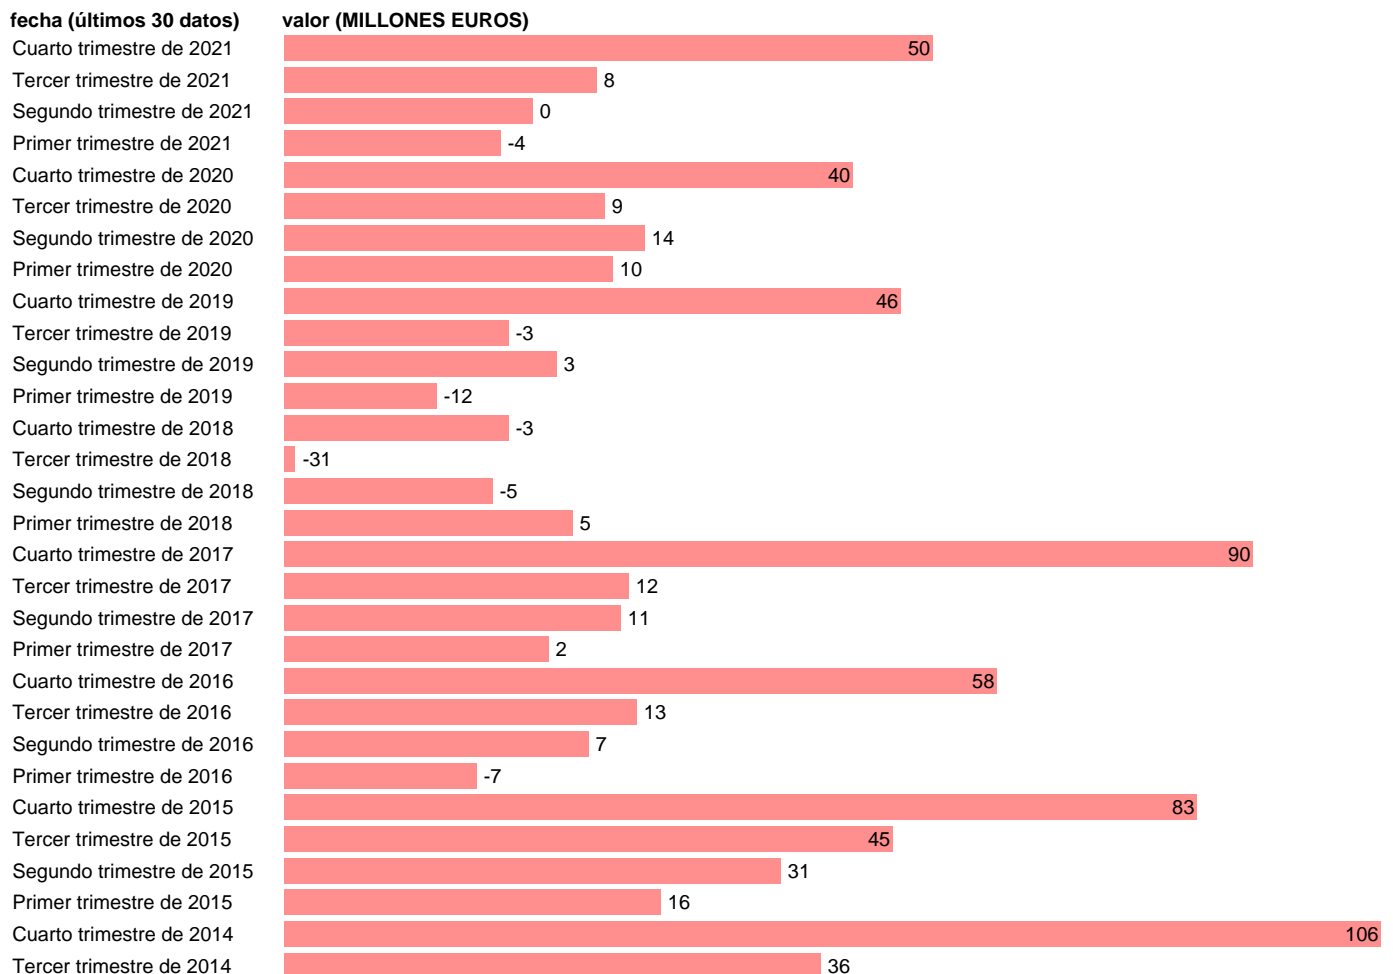

TOTAL CC.AA.-EMP.CAP.- ADQUISICIONES NETAS ACTIVOS NO FINANCIEROS NO PRODUCIDOS

Estadística: [TOTAL CC.AA.-EMP.CAP.- ADQUISICIONES NETAS ACTIVOS NO FINANCIEROS NO PRODUCIDOS](#)

Enlace permanente (Permalink): <https://tematicas.org/M1/772t002220/>

Notas: **DATOS ACUMULADOS AL FINAL DEL PERIODO SEC 2010. BASE 2010 - CÓDIGO NP**

Fuente: **IGAE E INE.**
Frecuencia: **Trimestral.**
Unidades: **MILLONES EUROS.**

Datos disponibles desde **Cuarto trimestre de 1994** hasta **Cuarto trimestre de 2021**.
Valor más alto alcanzado en Cuarto trimestre de 2005: **643**.
Valor más bajo alcanzado en Tercer trimestre de 2018: **-31**.

[Pulse aquí](#) para acceder a los datos completos actualizados y a la representación gráfica estadística.