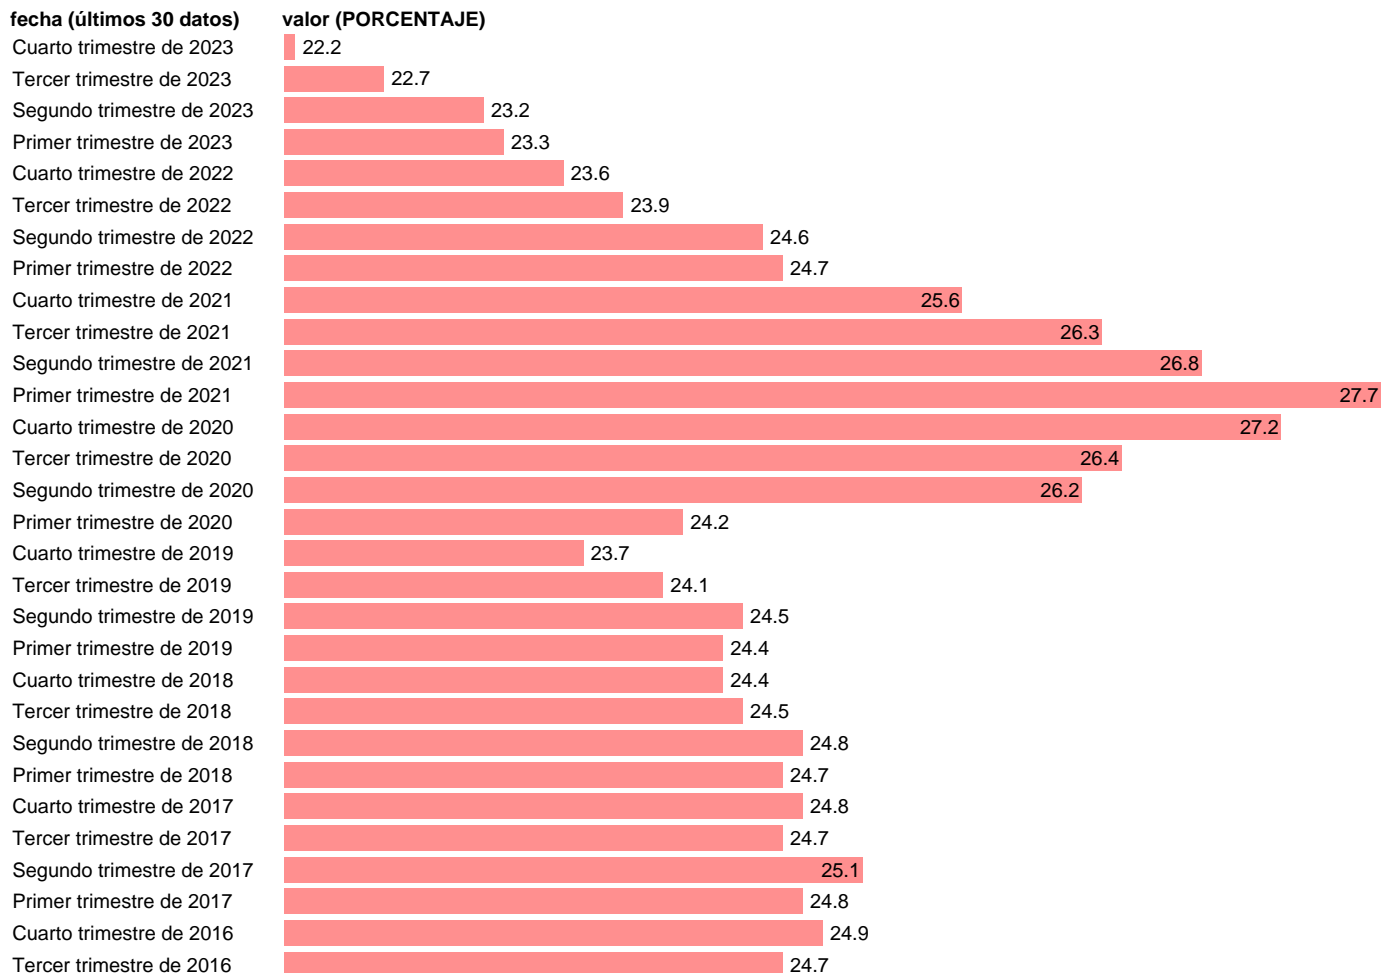

## DEUDA PDE (SEC 2010). TOTAL CCAA (% PIB)

Estadística: [DEUDA PDE \(SEC 2010\). TOTAL CCAA \(% PIB\)](#)

Enlace permanente (Permalink): <https://tematicas.org/M1/77atd00003p/>

Notas: **Deuda pública total según el Procedimiento de Déficit Excesivo (cap. 11 de boletín estadístico: [www.bde.es/wbe/es/publicaciones/informacion-estadistica/boletin-estadistico/](http://www.bde.es/wbe/es/publicaciones/informacion-estadistica/boletin-estadistico/)).**

Fuente: **BANCO DE ESPAÑA.**

Frecuencia: **Trimestral.**

Unidades: **PORCENTAJE.**

Datos disponibles desde **Cuarto trimestre de 1994** hasta **Cuarto trimestre de 2023**.

Valor más alto alcanzado en Primer trimestre de 2021: **27.7**.

Valor más bajo alcanzado en Tercer trimestre de 2007: **5.5**.

[Pulse aquí](#) para acceder a los datos completos actualizados y a la representación gráfica estadística.