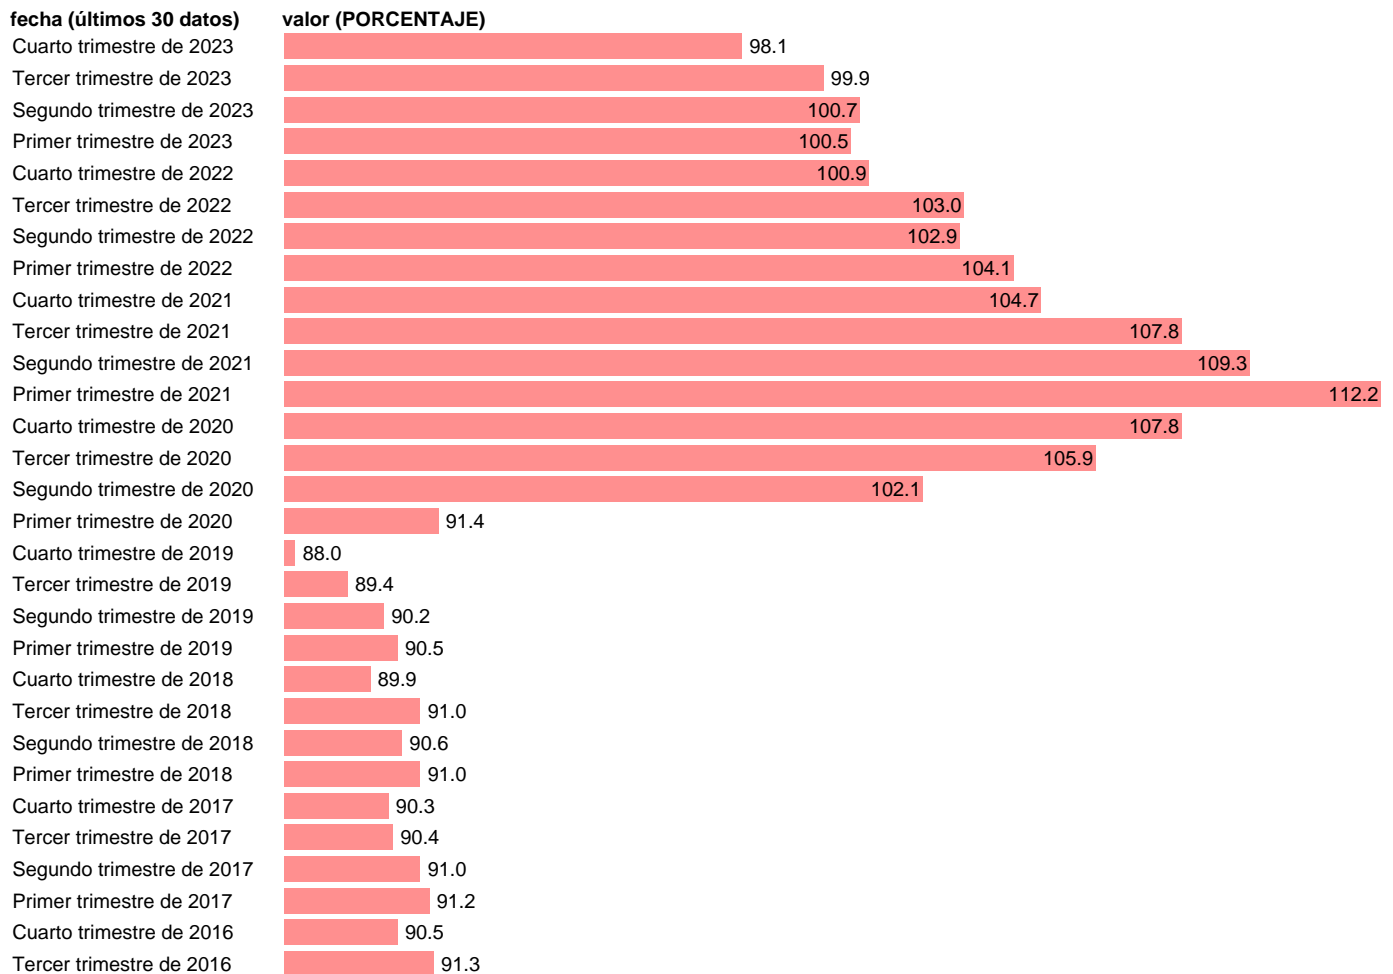

DEUDA PDE (SEC 2010). TOTAL ADMINISTRACION CENTRAL (% PIB)

Estadística: [DEUDA PDE \(SEC 2010\). TOTAL ADMINISTRACION CENTRAL \(% PIB\)](#)

Enlace permanente (Permalink): <https://tematicas.org/M1/77atd00001p/>

Notas: **Deuda pública total según el Procedimiento de Déficit Excesivo (cap. 11 de boletín estadístico: www.bde.es/wbe/es/publicaciones/informacion-estadistica/boletin-estadistico/).**

Fuente: **BANCO DE ESPAÑA.**

Frecuencia: **Trimestral.**

Unidades: **PORCENTAJE.**

Datos disponibles desde **Cuarto trimestre de 1994** hasta **Cuarto trimestre de 2023**.

Valor más alto alcanzado en Primer trimestre de 2021: **112.2**.

Valor más bajo alcanzado en Primer trimestre de 2008: **29**.

[Pulse aquí](#) para acceder a los datos completos actualizados y a la representación gráfica estadística.