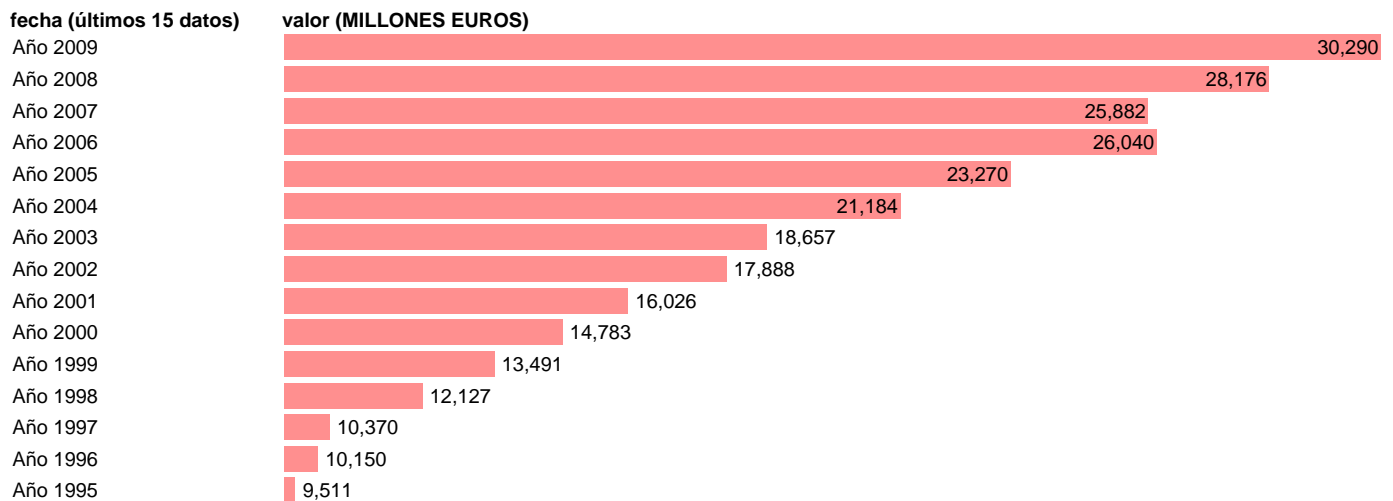

TOTAL AA.PP. - TRANSFERENCIAS SOCIALES EN ESPECIE SUMINISTRADAS POR PRODUCTORES

Estadística: [TOTAL AA.PP. - TRANSFERENCIAS SOCIALES EN ESPECIE SUMINISTRADAS POR PRODUCTORES](#)

Enlace permanente (Permalink): <https://tematicas.org/M1/7602070/>

Notas: **SEC 95. BASE 2000**

Fuente: **EUROSTAT.**

Frecuencia: **Anual.**

Unidades: **MILLONES EUROS.**

Datos disponibles desde **Año 1995** hasta **Año 2009**.

Valor más alto alcanzado en Año 2009: **30290**.

Valor más bajo alcanzado en Año 1995: **9511**.

[Pulse aquí](#) para acceder a los datos completos actualizados y a la representación gráfica estadística.