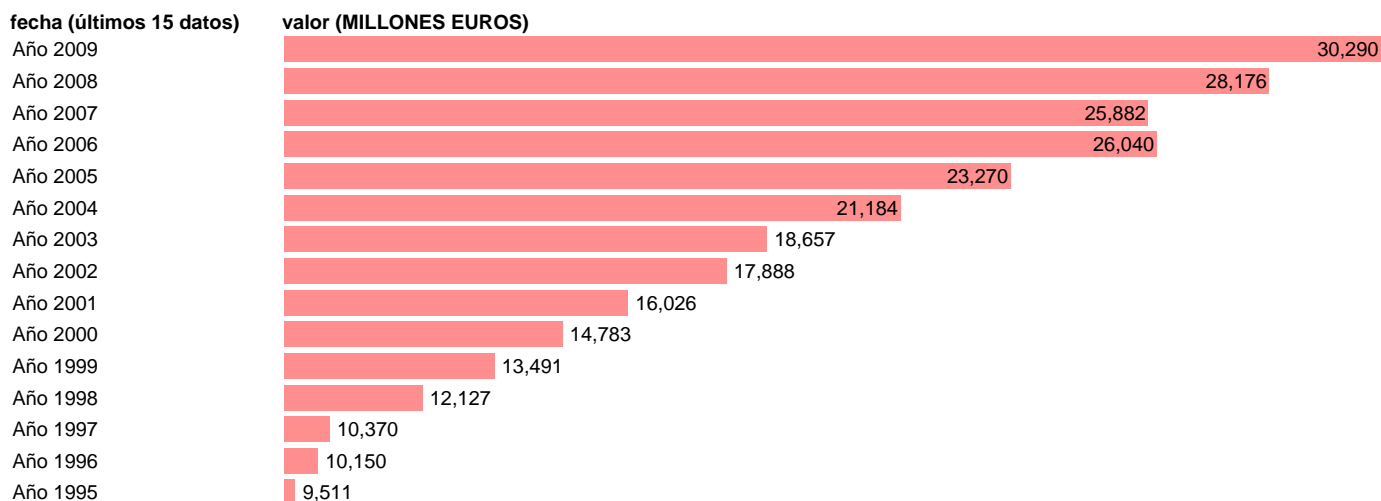

TOTAL AA.PP. - TRANSFERENCIAS SOCIALES EN ESPECIE SUMINISTRADAS POR PRODUCTORES

Estadística: [TOTAL AA.PP. - TRANSFERENCIAS SOCIALES EN ESPECIE SUMINISTRADAS POR PRODUCTORES](#)

Enlace permanente (Permalink): <https://tematicas.org/M1/7h602070/>

Notas: **SEC 95. BASE 2000**

Fuente: **EUROSTAT.**

Frecuencia: **Anual.**

Unidades: **MILLONES EUROS.**

Datos disponibles desde **Año 1995** hasta **Año 2009**.

Valor más alto alcanzado en Año 2009: **30290**.

Valor más bajo alcanzado en Año 1995: **9511**.

[Pulse aquí](#) para acceder a los datos completos actualizados y a la representación gráfica estadística.