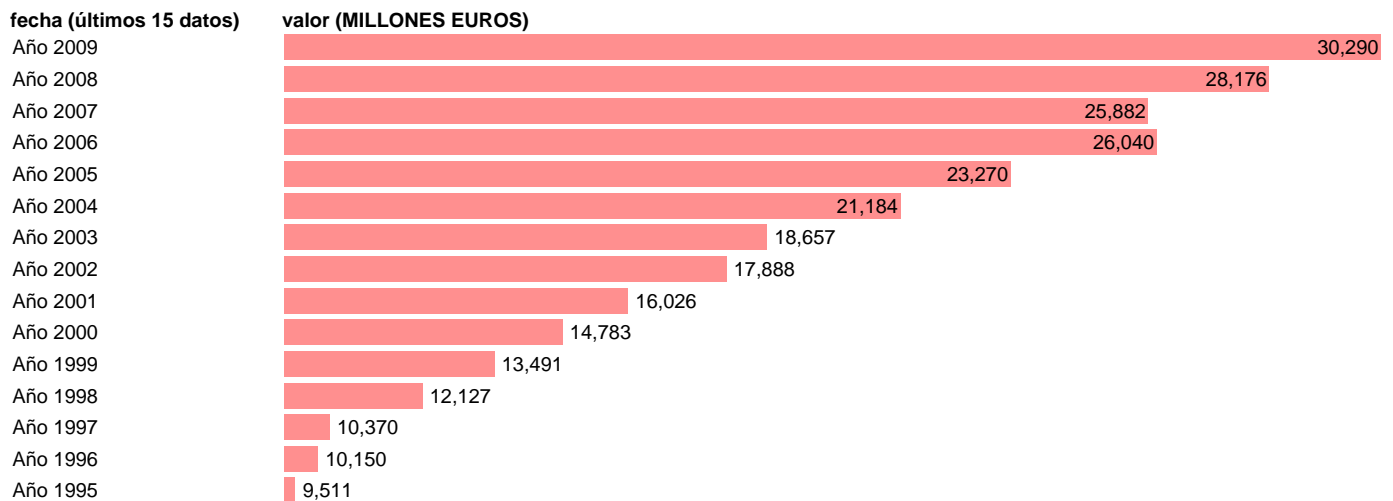

TOTAL AA.PP. - TRANSFERENCIAS SOCIALES EN ESPECIE SUMINISTRADAS POR PRODUCTORES

Estadística: [TOTAL AA.PP. - TRANSFERENCIAS SOCIALES EN ESPECIE SUMINISTRADAS POR PRODUCTORES](#)

Enlace permanente (Permalink): <https://tematicas.org/M1/76a02070/>

Notas: **SEC 95. BASE 2000**

Fuente: **EUROSTAT.**

Frecuencia: **Anual.**

Unidades: **MILLONES EUROS.**

Datos disponibles desde **Año 1995** hasta **Año 2009**.

Valor más alto alcanzado en Año 2009: **30290**.

Valor más bajo alcanzado en Año 1995: **9511**.

[Pulse aquí](#) para acceder a los datos completos actualizados y a la representación gráfica estadística.