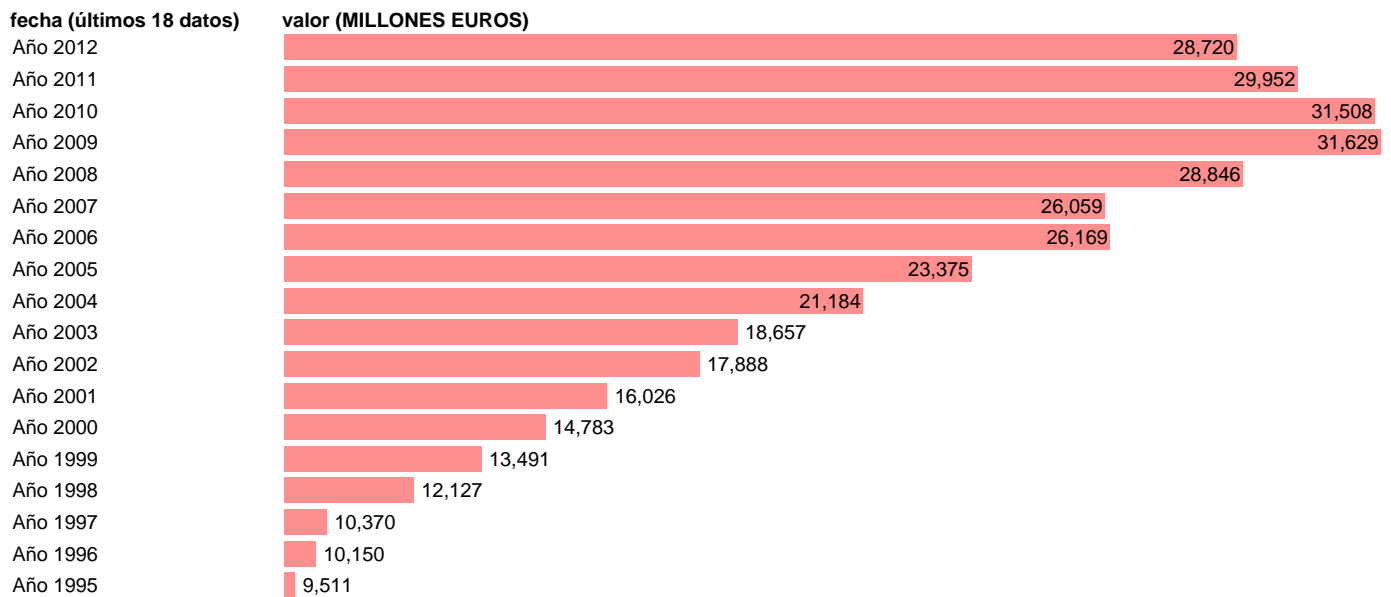

## TOTAL AA.PP. - TRANSFERENCIAS SOCIALES EN ESPECIE SUMINISTRADAS POR PRODUCTORES

Estadística: [TOTAL AA.PP. - TRANSFERENCIAS SOCIALES EN ESPECIE SUMINISTRADAS POR PRODUCTORES](#)

Enlace permanente (Permalink): <https://tematicas.org/M1/7702070/>

Notas: **SEC 95. BASE 2008**

Fuente: **IGAE.**

Frecuencia: **Anual.**

Unidades: **MILLONES EUROS.**

Datos disponibles desde **Año 1995** hasta **Año 2012**.

Valor más alto alcanzado en Año 2009: **31629**.

Valor más bajo alcanzado en Año 1995: **9511**.

[Pulse aquí](#) para acceder a los datos completos actualizados y a la representación gráfica estadística.