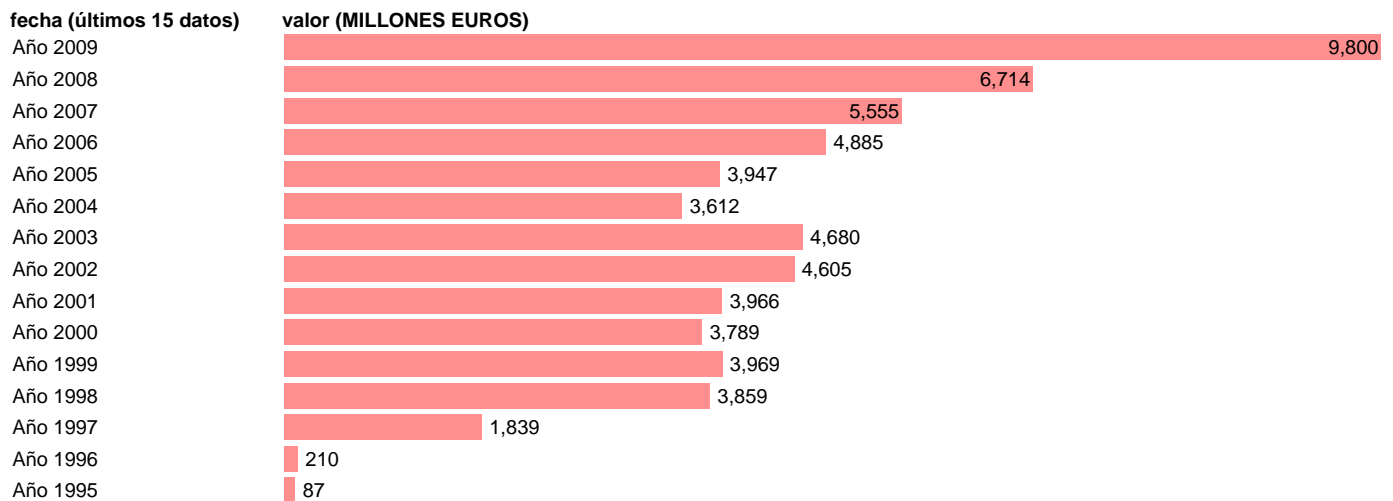

TOTAL AA.PP. - TRANSFERENCIAS DE CAPITAL POR RECAUDACIÓN INCIERTA

Estadística: [TOTAL AA.PP. - TRANSFERENCIAS DE CAPITAL POR RECAUDACIÓN INCIERTA](#)

Enlace permanente (Permalink): <https://tematicas.org/M1/7602130/>

Notas: **SEC 95. BASE 2000**

Fuente: **EUROSTAT.**

Frecuencia: **Anual.**

Unidades: **MILLONES EUROS.**

Datos disponibles desde **Año 1995** hasta **Año 2009**.

Valor más alto alcanzado en Año 2009: **9800**.

Valor más bajo alcanzado en Año 1995: **87**.

[Pulse aquí](#) para acceder a los datos completos actualizados y a la representación gráfica estadística.