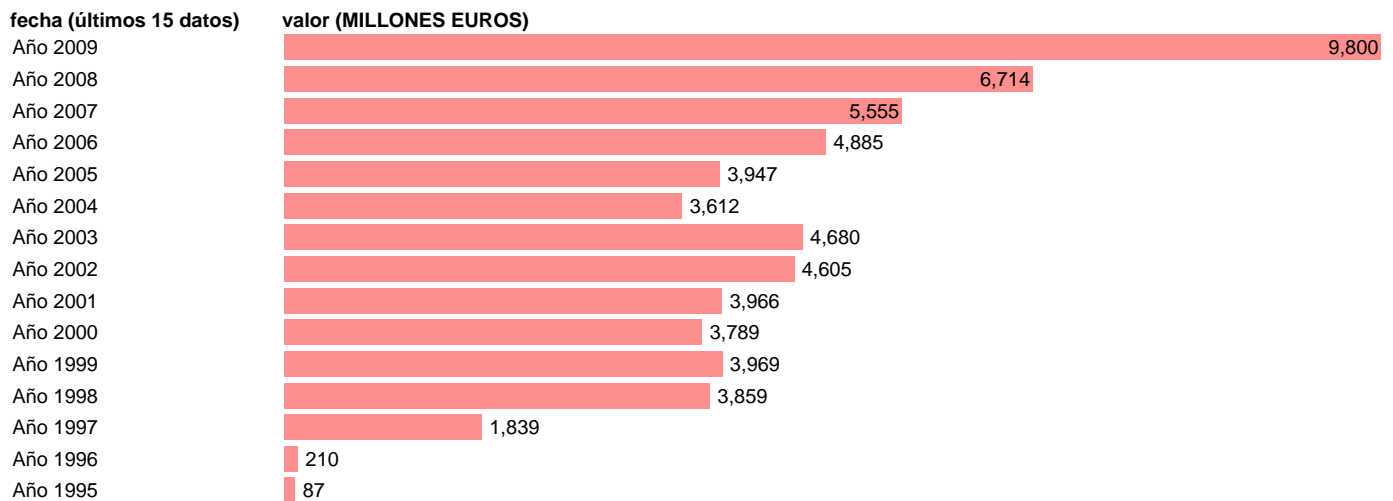

TOTAL AA.PP. - TRANSFERENCIAS DE CAPITAL POR RECAUDACIÓN INCIERTA

Estadística: [TOTAL AA.PP. - TRANSFERENCIAS DE CAPITAL POR RECAUDACIÓN INCIERTA](#)

Enlace permanente (Permalink): <https://tematicas.org/M1/7h6a02130/>

Notas: **SEC 95. BASE 2000**

Fuente: **EUROSTAT.**

Frecuencia: **Anual.**

Unidades: **MILLONES EUROS.**

Datos disponibles desde **Año 1995** hasta **Año 2009**.

Valor más alto alcanzado en Año 2009: **9800**.

Valor más bajo alcanzado en Año 1995: **87**.

[Pulse aquí](#) para acceder a los datos completos actualizados y a la representación gráfica estadística.