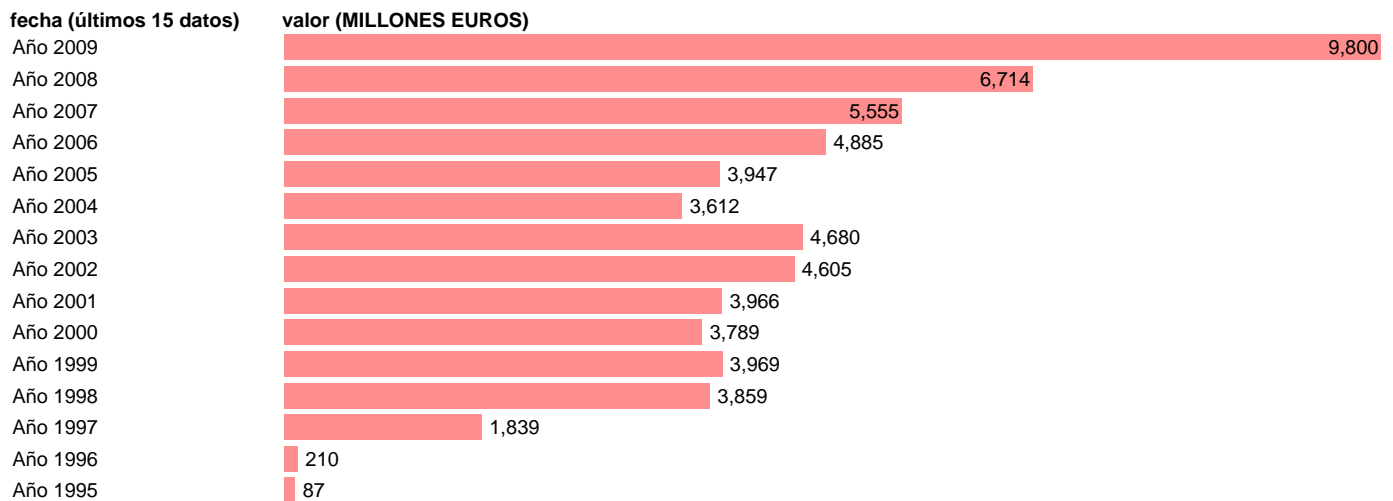

## TOTAL AA.PP. - TRANSFERENCIAS DE CAPITAL POR RECAUDACIÓN INCIERTA

Estadística: [TOTAL AA.PP. - TRANSFERENCIAS DE CAPITAL POR RECAUDACIÓN INCIERTA](#)

Enlace permanente (Permalink): <https://tematicas.org/M1/7h602130/>

Notas: **SEC 95. BASE 2000**

Fuente: **EUROSTAT.**

Frecuencia: **Anual.**

Unidades: **MILLONES EUROS.**

Datos disponibles desde **Año 1995** hasta **Año 2009**.

Valor más alto alcanzado en Año 2009: **9800**.

Valor más bajo alcanzado en Año 1995: **87**.

[Pulse aquí](#) para acceder a los datos completos actualizados y a la representación gráfica estadística.