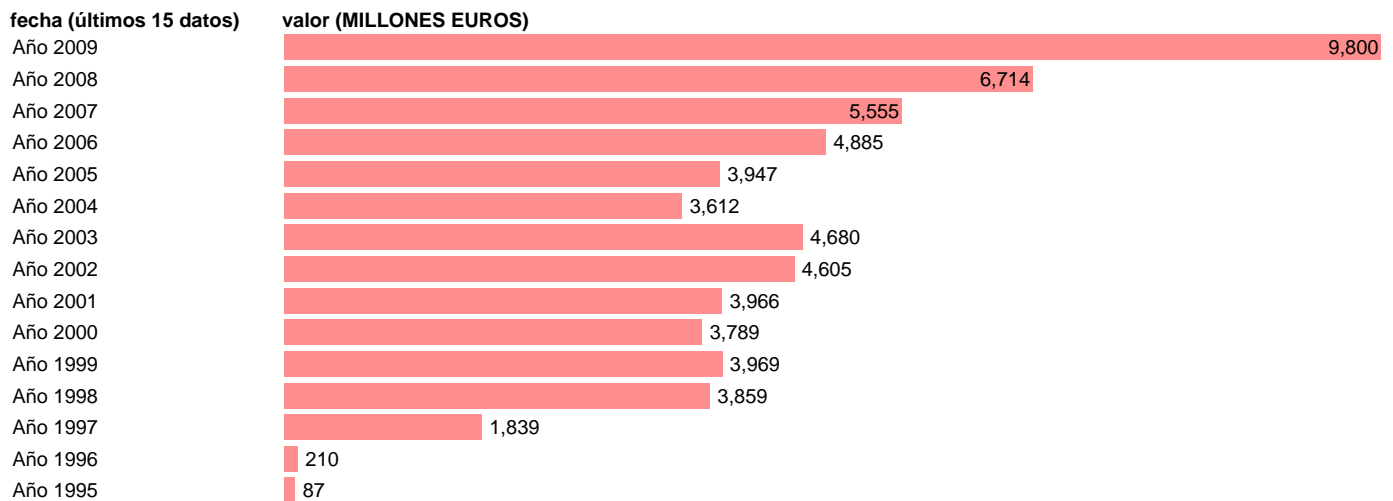

TOTAL AA.PP. - TRANSFERENCIAS DE CAPITAL POR RECAUDACIÓN INCIERTA

Estadística: [TOTAL AA.PP. - TRANSFERENCIAS DE CAPITAL POR RECAUDACIÓN INCIERTA](#)

Enlace permanente (Permalink): <https://tematicas.org/M1/76a02130/>

Notas: **SEC 95. BASE 2000**

Fuente: **EUROSTAT.**

Frecuencia: **Anual.**

Unidades: **MILLONES EUROS.**

Datos disponibles desde **Año 1995** hasta **Año 2009**.

Valor más alto alcanzado en Año 2009: **9800**.

Valor más bajo alcanzado en Año 1995: **87**.

[Pulse aquí](#) para acceder a los datos completos actualizados y a la representación gráfica estadística.