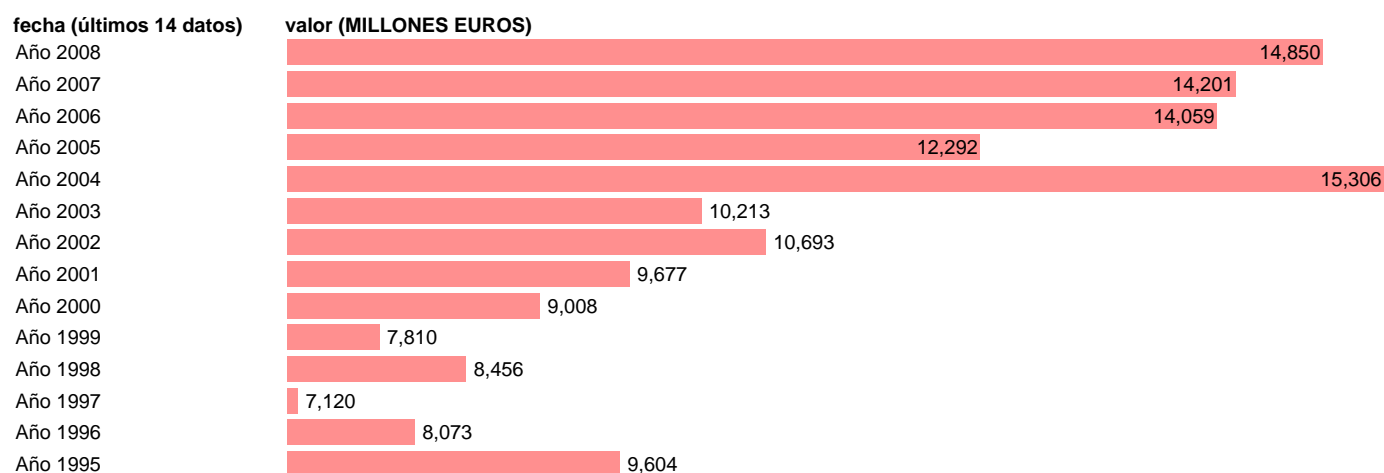

## TOTAL AA.PP. - TRANSFERENCIAS DE CAPITAL, A PAGAR

Estadística: [TOTAL AA.PP. - TRANSFERENCIAS DE CAPITAL, A PAGAR](#)

Enlace permanente (Permalink): <https://tematicas.org/M1/7602120/>

Notas: **SEC 95. BASE 2000**

Fuente: **EUROSTAT.**

Frecuencia: **Anual.**

Unidades: **MILLONES EUROS.**

Datos disponibles desde **Año 1995** hasta **Año 2008**.

Valor más alto alcanzado en Año 2004: **15306**.

Valor más bajo alcanzado en Año 1997: **7120**.

[Pulse aquí](#) para acceder a los datos completos actualizados y a la representación gráfica estadística.