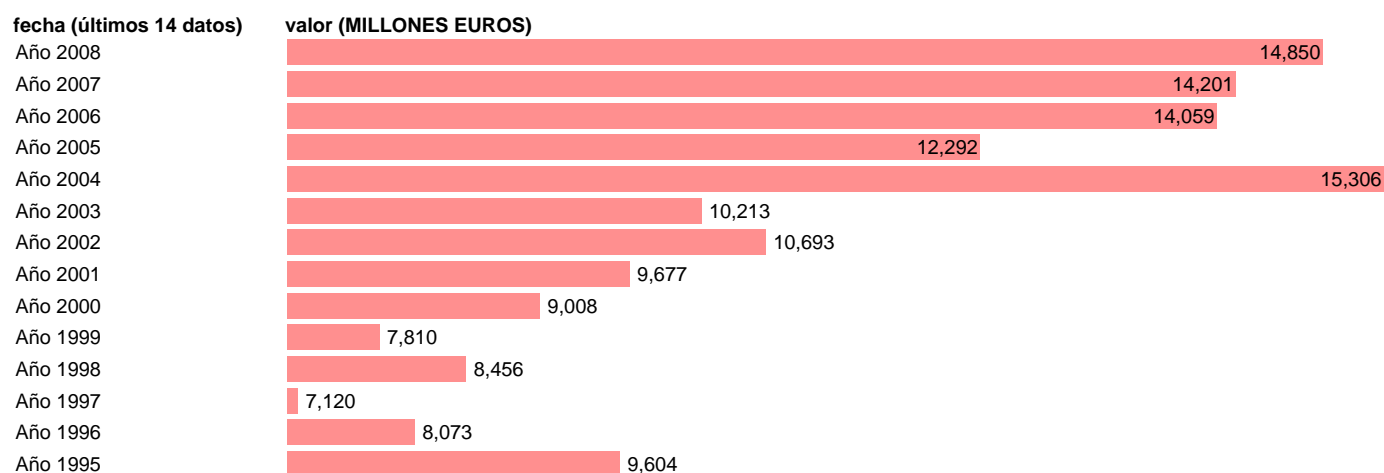

TOTAL AA.PP. - TRANSFERENCIAS DE CAPITAL, A PAGAR

Estadística: [TOTAL AA.PP. - TRANSFERENCIAS DE CAPITAL, A PAGAR](#)

Enlace permanente (Permalink): <https://tematicas.org/M1/7h6a02120/>

Notas: **SEC 95. BASE 2000**

Fuente: **EUROSTAT.**

Frecuencia: **Anual.**

Unidades: **MILLONES EUROS.**

Datos disponibles desde **Año 1995** hasta **Año 2008**.

Valor más alto alcanzado en Año 2004: **15306**.

Valor más bajo alcanzado en Año 1997: **7120**.

[Pulse aquí](#) para acceder a los datos completos actualizados y a la representación gráfica estadística.