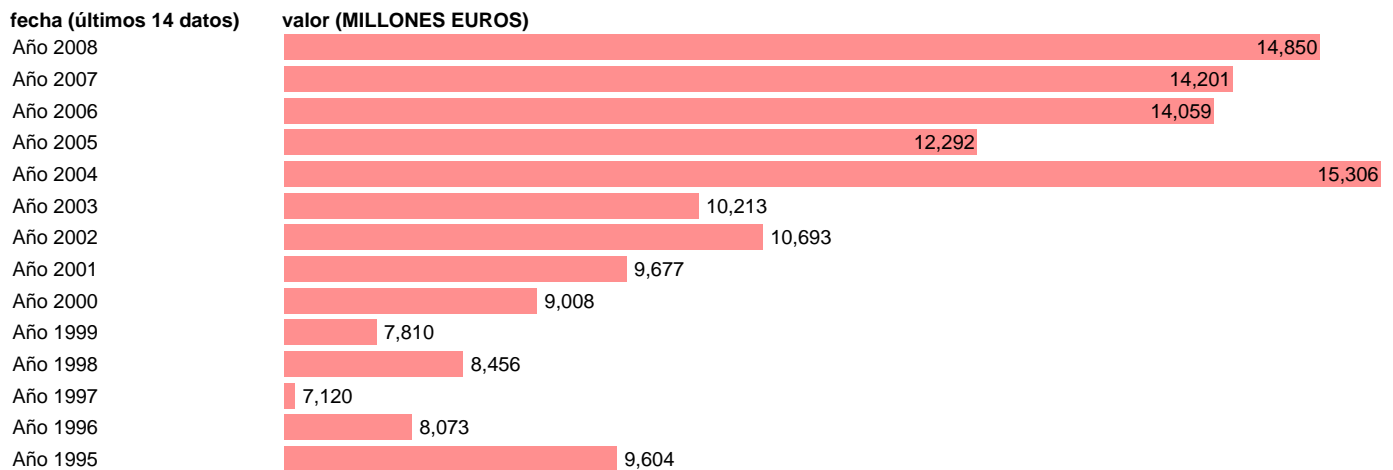

TOTAL AA.PP. - TRANSFERENCIAS DE CAPITAL, A PAGAR

Estadística: [TOTAL AA.PP. - TRANSFERENCIAS DE CAPITAL, A PAGAR](#)

Enlace permanente (Permalink): <https://tematicas.org/M1/7h602120/>

Notas: **SEC 95. BASE 2000**

Fuente: **EUROSTAT.**

Frecuencia: **Anual.**

Unidades: **MILLONES EUROS.**

Datos disponibles desde **Año 1995** hasta **Año 2008**.

Valor más alto alcanzado en Año 2004: **15306**.

Valor más bajo alcanzado en Año 1997: **7120**.

[Pulse aquí](#) para acceder a los datos completos actualizados y a la representación gráfica estadística.