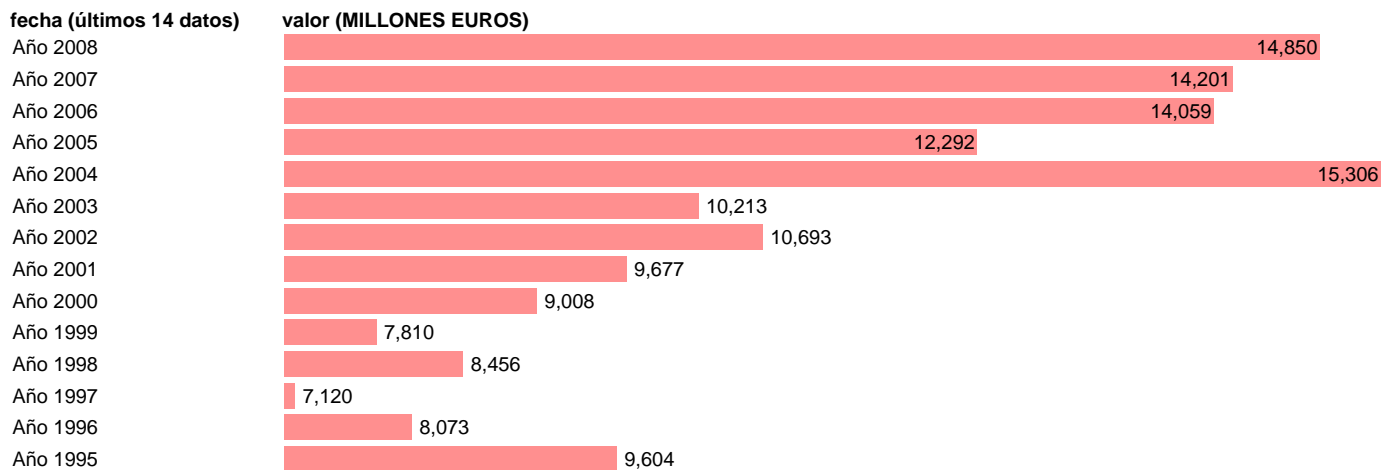

## TOTAL AA.PP. - TRANSFERENCIAS DE CAPITAL, A PAGAR

Estadística: [TOTAL AA.PP. - TRANSFERENCIAS DE CAPITAL, A PAGAR](#)

Enlace permanente (Permalink): <https://tematicas.org/M1/76a02120/>

Notas: **SEC 95. BASE 2000**

Fuente: **EUROSTAT.**

Frecuencia: **Anual.**

Unidades: **MILLONES EUROS.**

Datos disponibles desde **Año 1995** hasta **Año 2008**.

Valor más alto alcanzado en Año 2004: **15306**.

Valor más bajo alcanzado en Año 1997: **7120**.

[Pulse aquí](#) para acceder a los datos completos actualizados y a la representación gráfica estadística.