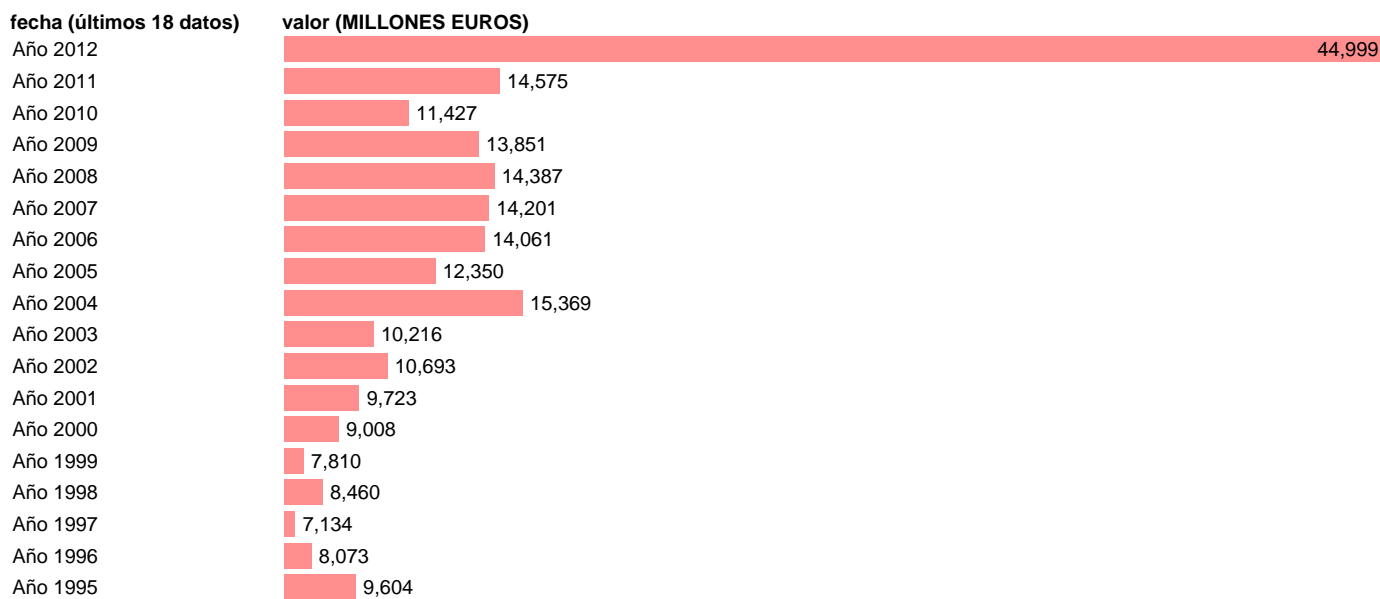

TOTAL AA.PP. - TRANSFERENCIAS DE CAPITAL, A PAGAR

Estadística: [TOTAL AA.PP. - TRANSFERENCIAS DE CAPITAL, A PAGAR](#)

Enlace permanente (Permalink): <https://tematicas.org/M1/7702120/>

Notas: **SEC 95. BASE 2008**

Fuente: **IGAE.**

Frecuencia: **Anual.**

Unidades: **MILLONES EUROS.**

Datos disponibles desde **Año 1995** hasta **Año 2012**.

Valor más alto alcanzado en Año 2012: **44999**.

Valor más bajo alcanzado en Año 1997: **7134**.